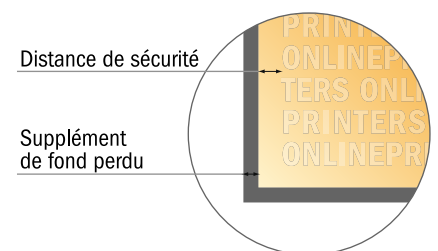

Toile tendue

84,0 x 119,0 cm

- Format de données :
(incl. 10,00 mm fond perdu):
86,00 x 121,00 cm
- Format final :
84,00 x 119,00 cm
- **Distance de sécurité**
4 mm: distance entre le texte/les informations et le bord du format final. Ceci empêche d'entamer le motif.

Remarque :

- Prévoir une marge de sécurité comme indiqué.
- Placer les couleurs de fond, images ou graphiques jusqu'au bord du format de données.
- Lors de la production, il peut y avoir des tolérances suite à la découpe ou au pli.
- Cette ébauche n'est pas à l'échelle.
- Vous trouverez des indications sur les données d'impression sous la catégorie "Données d'impression" sur www.onlineprinters.fr