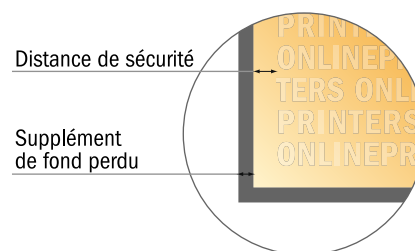

Autocollants (statiques)

Maxi

- Format de données :
(incl. 2,00 mm fond perdu):
12,90 x 23,90 cm
- Format final :
12,50 x 23,50 cm
- **Distance de sécurité**
4 mm: distance entre le texte/les informations et le bord du format final. Ceci empêche d'entamer le motif.

Remarque :

- Prévoir une marge de sécurité comme indiqué.
- Placer les couleurs de fond, images ou graphiques jusqu'au bord du format de données.
- Lors de la production, il peut y avoir des tolérances suite à la découpe ou au pli.
- Cette ébauche n'est pas à l'échelle.
- Vous trouverez des indications sur les données d'impression sous la catégorie "Données d'impression" sur www.onlineprinters.fr