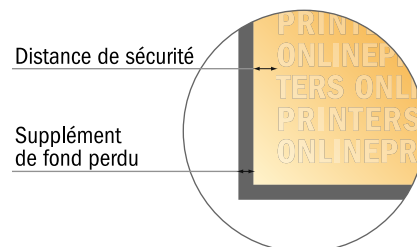

## Système rollup - argent

100,0 x 200,0 cm

Cette zone n'est pas visible lorsque le rollup est monté. Veuillez toujours créer une mise en page pour l'ensemble du format de données afin de garantir une transition harmonieuse. Ne placer aucune information importante ici.

- Format de données :  
(incl. 10,00 mm fond perdu):  
102,00 x 227,00 cm
- Format final :  
100,00 x 225,00 cm
- Partie visible :  
100,00 x 200,00 cm
- Surface imprimable :  
100,00 x 225,00 cm
- Distance de sécurité**  
10.00 mm: distance entre le texte/  
les informations et le bord du  
format final. Ceci empêche  
d'entamer le motif.

## Remarque :

- Prévoir une marge de sécurité comme indiqué.
- Placer les couleurs de fond, images ou graphiques jusqu'au bord du format de données.
- Lors de la production, il peut y avoir des tolérances suite à la découpe ou au pli.
- Cette ébauche n'est pas à l'échelle.
- Vous trouverez des indications sur les données d'impression sous la catégorie "Données d'impression" sur [www.onlineprinters.fr](http://www.onlineprinters.fr)