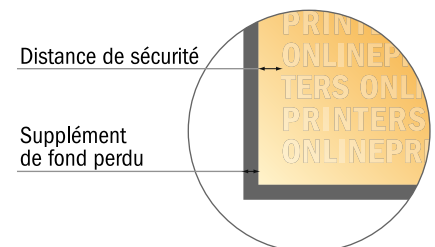

Rollup seulement impression

100,0 x 200,0 cm

- Format de données :
(incl. 10,00 mm fond perdu):
102,00 x 227,00 cm
- Format final :
100,00 x 225,00 cm
- Partie visible :
100,00 x 200,00 cm
- Surface imprimable :
100,00 x 225,00 cm
- Distance de sécurité**
10.00 mm: distance entre le texte/
les informations et le bord du
format final. Ceci empêche
d'entamer le motif.

Remarque :

- Prévoir une marge de sécurité comme indiqué.
- Placer les couleurs de fond, images ou graphiques jusqu'au bord du format de données.
- Lors de la production, il peut y avoir des tolérances suite à la découpe ou au pli.
- Cette ébauche n'est pas à l'échelle.
- Vous trouverez des indications sur les données d'impression sous la catégorie "Données d'impression" sur www.onlineprinters.fr

 Cette zone n'est pas visible lorsque le rollup est monté. Veuillez toujours créer une mise en page pour l'ensemble du format de données afin de garantir une transition harmonieuse. Ne placer aucune information importante ici.