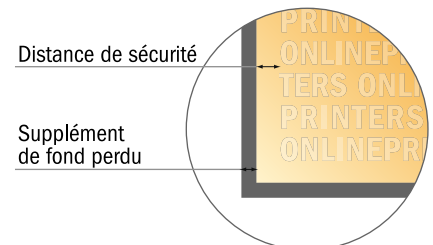

Rollup seulement impression 2 faces

85,0 x 200,0 cm

- Format de données :
(incl. 10,00 mm fond perdu):
87,00 x 227,00 cm
- Format final :
85,00 x 200,00 cm
- Partie visible :
85,00 x 200,00 cm
- Surface imprimable :
85,00 x 225,00 cm
- Distance de sécurité
10.00 mm: distance entre le texte/
les informations et le bord du
format final. Ceci empêche
d'entamer le motif.

Remarque :

- Prévoir une marge de sécurité comme indiqué.
- Placer les couleurs de fond, images ou graphiques jusqu'au bord du format de données.
- Lors de la production, il peut y avoir des tolérances suite à la découpe ou au pli.
- Cette ébauche n'est pas à l'échelle.
- Vous trouverez des indications sur les données d'impression sous la catégorie "Données d'impression" sur www.onlineprinters.fr

 Cette zone n'est pas visible lorsque le rollup est monté. Veuillez toujours créer une mise en page pour l'ensemble du format de données afin de garantir une transition harmonieuse. Ne placer aucune information importante ici.