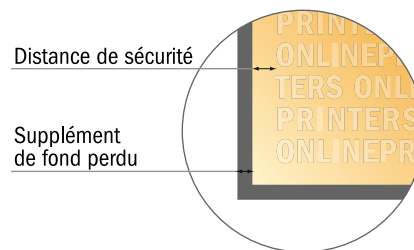

Rollup seulement impression

85,0 x 200,0 cm

- Format de données : (incl. 10,00 mm fond perdu): 87,00 x 227,00 cm
- Format final : 85,00 x 225,00 cm
- Partie visible : 85,00 x 200,00 cm
- Surface imprimable : 85,00 x 225,00 cm
- Distance de sécurité**
10.00 mm: distance entre le texte/ les informations et le bord du format final. Ceci empêche d'entamer le motif.

Remarque :

- Prévoir une marge de sécurité comme indiqué.
- Placer les couleurs de fond, images ou graphiques jusqu'au bord du format de données.
- Lors de la production, il peut y avoir des tolérances suite à la découpe ou au pli.
- Cette ébauche n'est pas à l'échelle.
- Vous trouverez des indications sur les données d'impression sous la catégorie "Données d'impression" sur www.onlineprinters.fr

Cette zone n'est pas visible lorsque le rollup est monté. Veuillez toujours créer une mise en page pour l'ensemble du format de données afin de garantir une transition harmonieuse. Ne placer aucune information importante ici.