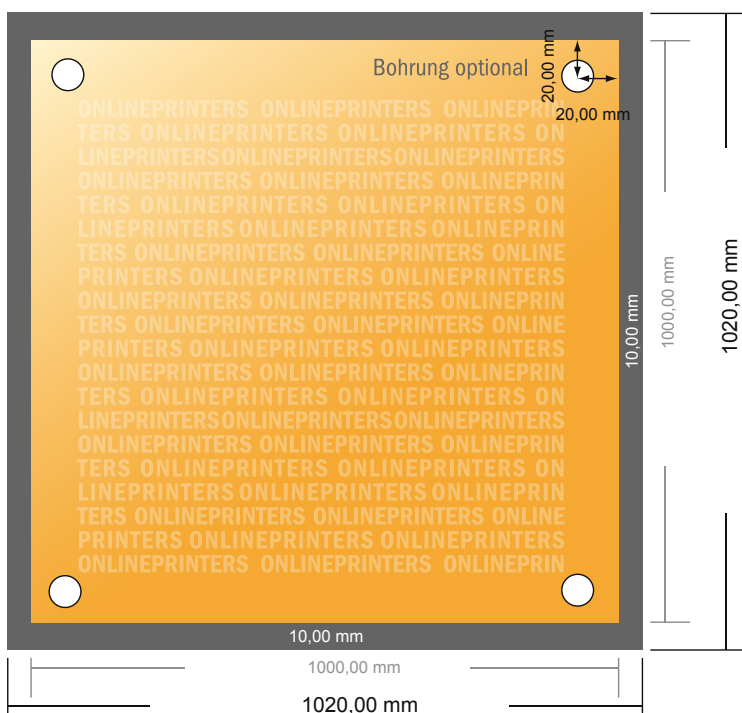

Pancartes publicitaires

100,0 x 100,0 cm

- Format de données :
(incl. 10,00 mm fond perdu):
102,00 x 102,00 cm
- Format final :
100,00 x 100,00 cm
- **Distance de sécurité**
4 mm: distance entre le texte/les informations et le bord du format final. Ceci empêche d'entamer le motif.

Remarque :

- Prévoir une marge de sécurité comme indiqué.
- Placer les couleurs de fond, images ou graphiques jusqu'au bord du format de données.
- Lors de la production, il peut y avoir des tolérances suite à la découpe ou au pli.
- Cette ébauche n'est pas à l'échelle.
- Vous trouverez des indications sur les données d'impression sous la catégorie "Données d'impression" sur www.onlineprinters.fr