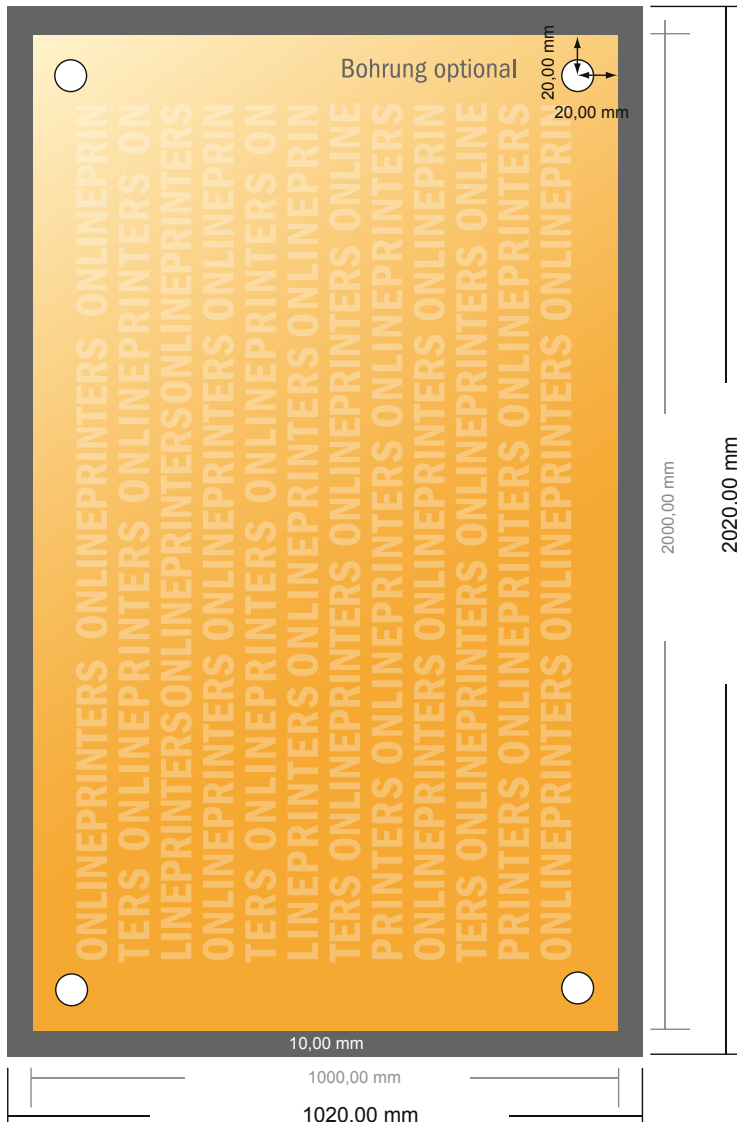

Pancartes publicitaires

200,0 x 100,0 cm

- **Format de données :**
(incl. 10,00 mm fond perdu):
202,00 x 102,00 cm
- **Format final :**
200,00 x 100,00 cm
- **Distance de sécurité**
4 mm: distance entre le texte/les informations et le bord du format final. Ceci empêche d'entamer le motif.

Remarque :

- Prévoir une marge de sécurité comme indiqué.
- Placer les couleurs de fond, images ou graphiques jusqu'au bord du format de données.
- Lors de la production, il peut y avoir des tolérances suite à la découpe ou au pli.
- Cette ébauche n'est pas à l'échelle.
- Vous trouverez des indications sur les données d'impression sous la catégorie "Données d'impression" sur www.onlineprinters.fr