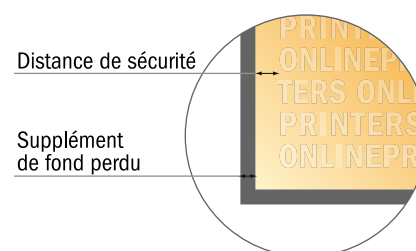

Films adhésifs grand format

A1

- Format de données :
(incl. 2,00 mm fond perdu):
59,80 x 84,50 cm
- Format final :
59,40 x 84,10 cm
- **Distance de sécurité**
4 mm: distance entre le texte/les informations et le bord du format final. Ceci empêche d'entamer le motif.

**Remarque :**

- Prévoir une marge de sécurité comme indiqué.
- Placer les couleurs de fond, images ou graphiques jusqu'au bord du format de données.
- Lors de la production, il peut y avoir des tolérances suite à la découpe ou au pli.
- Cette ébauche n'est pas à l'échelle.
- Vous trouverez des indications sur les données d'impression sous la catégorie "Données d'impression" sur www.onlineprinters.fr