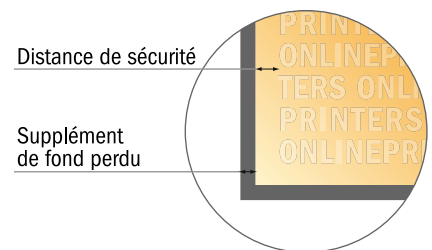

Sous verre

Format carré

- Format de données :
(incl. 2,00 mm fond perdu):
9,70 x 9,70 cm

- Format final :
9,30 x 9,30 cm

- Les dimensions du recto et du verso sont identiques.

- Distance de sécurité**

4 mm: distance entre le texte/les informations et le bord du format final. Ceci empêche d'entamer le motif.

Remarque :

- Prévoir une marge de sécurité comme indiqué.
- Placer les couleurs de fond, images ou graphiques jusqu'au bord du format de données.
- Lors de la production, il peut y avoir des tolérances suite à la découpe ou au pli.
- Cette ébauche n'est pas à l'échelle.
- Vous trouverez des indications sur les données d'impression sous la catégorie "Données d'impression" sur www.onlineprinters.fr