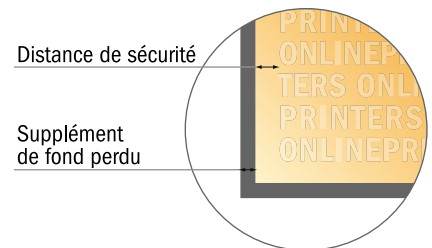

Cartes postales

DIN-A6 moitié

- Format de données : (incl. 2,00 mm fond perdu): 5,40 x 15,20 cm
- Format final : 5,00 x 14,80 cm
- Les dimensions du recto et du verso sont identiques.
- Distance de sécurité**
4 mm: distance entre le texte/les informations et le bord du format final. Ceci empêche d'entamer le motif.

Remarque :

- Prévoir une marge de sécurité comme indiqué.
- Placer les couleurs de fond, images ou graphiques jusqu'au bord du format de données.
- Lors de la production, il peut y avoir des tolérances suite à la découpe ou au pli.
- Cette ébauche n'est pas à l'échelle.
- Vous trouverez des indications sur les données d'impression sous la catégorie "Données d'impression" sur www.onlineprinters.fr