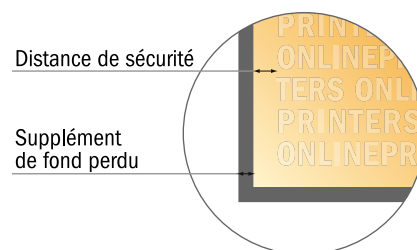

Cartes postales

Couverture de DVD

- Format de données :
(incl. 2,00 mm fond perdu):
18,80 x 27,70 cm
- Format final :
18,40 x 27,30 cm
- Les dimensions du recto et du verso sont identiques.
- **Distance de sécurité**
4 mm: distance entre le texte/les informations et le bord du format final. Ceci empêche d'entamer le motif.

Remarque :

- Prévoir une marge de sécurité comme indiqué.
- Placer les couleurs de fond, images ou graphiques jusqu'au bord du format de données.
- Lors de la production, il peut y avoir des tolérances suite à la découpe ou au pli.
- Cette ébauche n'est pas à l'échelle.
- Vous trouverez des indications sur les données d'impression sous la catégorie "Données d'impression" sur www.onlineprinters.fr