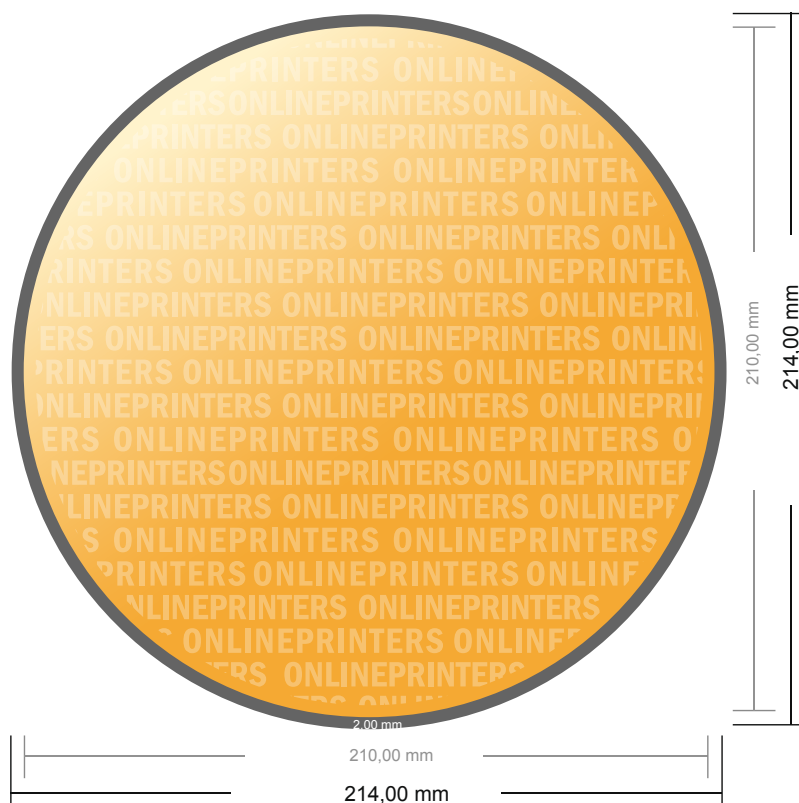

Cartes postales

Diamètre, de 21,0 cm

- Format de données :
(incl. 2,00 mm fond perdu):
21,40 x 21,40 cm
- Format final :
21,00 x 21,00 cm
- Les dimensions du recto et du verso sont identiques.
- **Distance de sécurité**
4 mm: distance entre le texte/les informations et le bord du format final. Ceci empêche d'entamer le motif.

Remarque :

- Prévoir une marge de sécurité comme indiqué.
- Placer les couleurs de fond, images ou graphiques jusqu'au bord du format de données.
- Lors de la production, il peut y avoir des tolérances suite à la découpe ou au pli.
- Cette ébauche n'est pas à l'échelle.
- Vous trouverez des indications sur les données d'impression sous la catégorie "Données d'impression" sur www.onlineprinters.fr