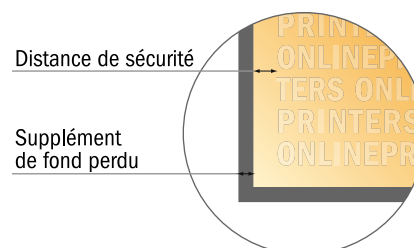

Cartes postales

Diamètre, de 21,0 cm

- Format de données :
(incl. 2,00 mm fond perdu):
21,40 x 21,40 cm
- Format final :
21,00 x 21,00 cm
- Les dimensions du recto et du verso sont identiques.
- **Distance de sécurité**
4 mm: distance entre le texte/les informations et le bord du format final. Ceci empêche d'entamer le motif.

Remarque :

- Prévoir une marge de sécurité comme indiqué.
- Placer les couleurs de fond, images ou graphiques jusqu'au bord du format de données.
- Lors de la production, il peut y avoir des tolérances suite à la découpe ou au pli.
- Cette ébauche n'est pas à l'échelle.
- Vous trouverez des indications sur les données d'impression sous la catégorie "Données d'impression" sur www.onlineprinters.fr