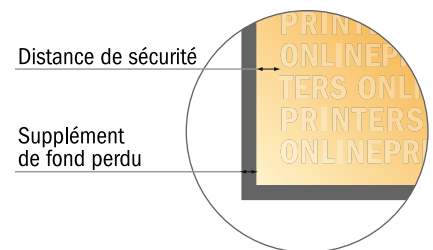

## Cartes postales

Diamètre, de 14,8 cm

- Format de données :  
(incl. 2,00 mm fond perdu):  
15,20 x 15,20 cm
- Format final :  
14,80 x 14,80 cm
- Les dimensions du recto et du verso sont identiques.
- **Distance de sécurité**  
4 mm: distance entre le texte/les informations et le bord du format final. Ceci empêche d'entamer le motif.

### Remarque :

- Prévoir une marge de sécurité comme indiqué.
- Placer les couleurs de fond, images ou graphiques jusqu'au bord du format de données.
- Lors de la production, il peut y avoir des tolérances suite à la découpe ou au pli.
- Cette ébauche n'est pas à l'échelle.
- Vous trouverez des indications sur les données d'impression sous la catégorie "Données d'impression" sur [www.onlineprinters.fr](http://www.onlineprinters.fr)