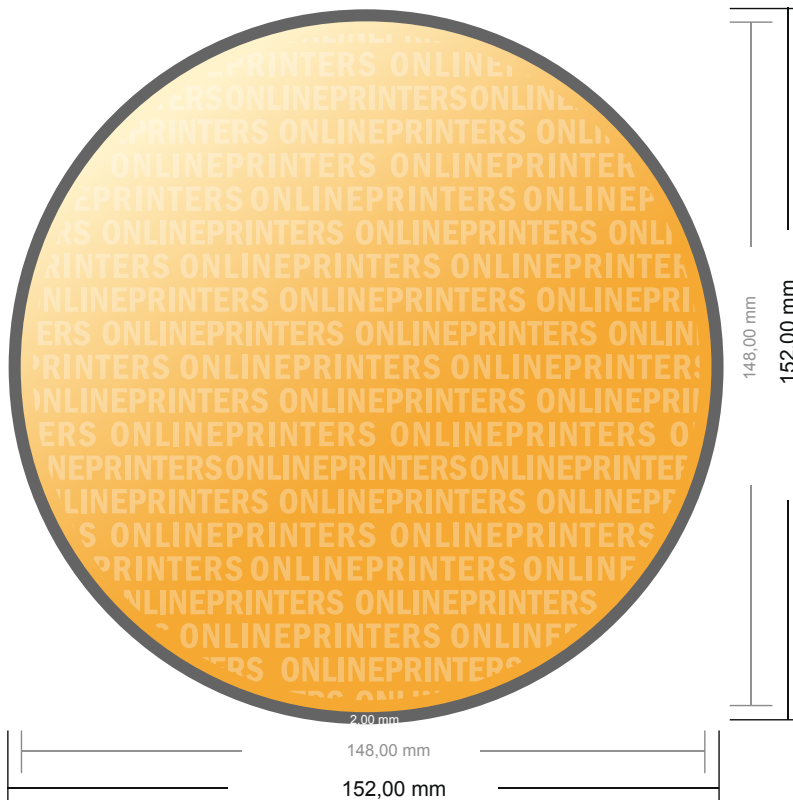

## Cartes postales

Diamètre, de 14,8 cm

- Format de données :  
(incl. 2,00 mm fond perdu):  
15,20 x 15,20 cm
- Format final :  
14,80 x 14,80 cm
- Les dimensions du recto et du verso sont identiques.
- **Distance de sécurité**  
4 mm: distance entre le texte/les informations et le bord du format final. Ceci empêche d'entamer le motif.

### Remarque :

- Prévoir une marge de sécurité comme indiqué.
- Placer les couleurs de fond, images ou graphiques jusqu'au bord du format de données.
- Lors de la production, il peut y avoir des tolérances suite à la découpe ou au pli.
- Cette ébauche n'est pas à l'échelle.
- Vous trouverez des indications sur les données d'impression sous la catégorie "Données d'impression" sur [www.onlineprinters.fr](http://www.onlineprinters.fr)