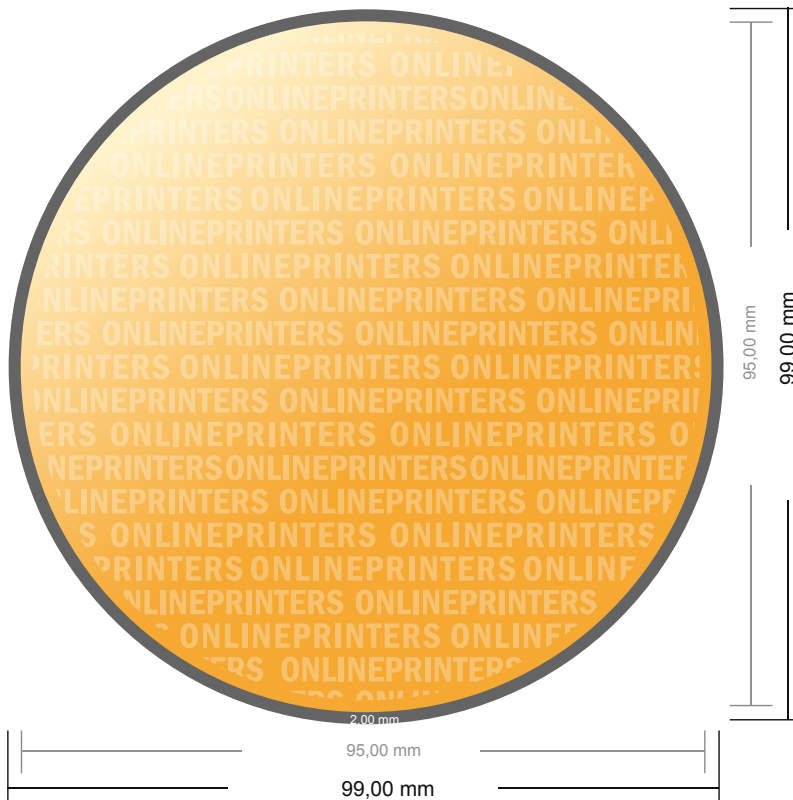

## Cartes postales

Diamètre, de 9,5 cm

- Format de données :  
(incl. 2,00 mm fond perdu):  
9,90 x 9,90 cm
- Format final :  
9,50 x 9,50 cm
- Les dimensions du recto et du verso sont identiques.
- **Distance de sécurité**  
4 mm: distance entre le texte/les informations et le bord du format final. Ceci empêche d'entamer le motif.

### Remarque :

- Prévoir une marge de sécurité comme indiqué.
- Placer les couleurs de fond, images ou graphiques jusqu'au bord du format de données.
- Lors de la production, il peut y avoir des tolérances suite à la découpe ou au pli.
- Cette ébauche n'est pas à l'échelle.
- Vous trouverez des indications sur les données d'impression sous la catégorie "Données d'impression" sur [www.onlineprinters.fr](http://www.onlineprinters.fr)