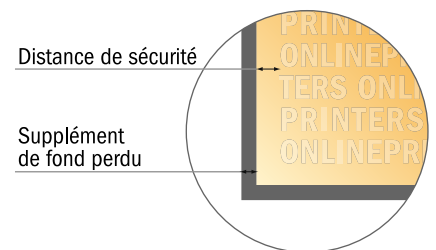

## Cartes postales

Diamètre, de 9,5 cm

- Format de données :  
(incl. 2,00 mm fond perdu):  
9,90 x 9,90 cm
- Format final :  
9,50 x 9,50 cm
- Les dimensions du recto et du verso sont identiques.
- **Distance de sécurité**  
4 mm: distance entre le texte/les informations et le bord du format final. Ceci empêche d'entamer le motif.

### Remarque :

- Prévoir une marge de sécurité comme indiqué.
- Placer les couleurs de fond, images ou graphiques jusqu'au bord du format de données.
- Lors de la production, il peut y avoir des tolérances suite à la découpe ou au pli.
- Cette ébauche n'est pas à l'échelle.
- Vous trouverez des indications sur les données d'impression sous la catégorie "Données d'impression" sur [www.onlineprinters.fr](http://www.onlineprinters.fr)