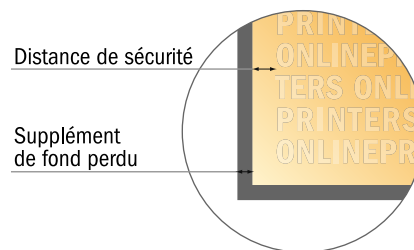

Cartes postales

DIN-A7

- Format de données :
(incl. 2,00 mm fond perdu):
7,80 x 10,90 cm
- Format final :
7,40 x 10,50 cm
- Les dimensions du recto et du verso sont identiques.
- **Distance de sécurité**
4 mm: distance entre le texte/les informations et le bord du format final. Ceci empêche d'entamer le motif.

Remarque :

- Prévoir une marge de sécurité comme indiqué.
- Placer les couleurs de fond, images ou graphiques jusqu'au bord du format de données.
- Lors de la production, il peut y avoir des tolérances suite à la découpe ou au pli.
- Cette ébauche n'est pas à l'échelle.
- Vous trouverez des indications sur les données d'impression sous la catégorie "Données d'impression" sur www.onlineprinters.fr