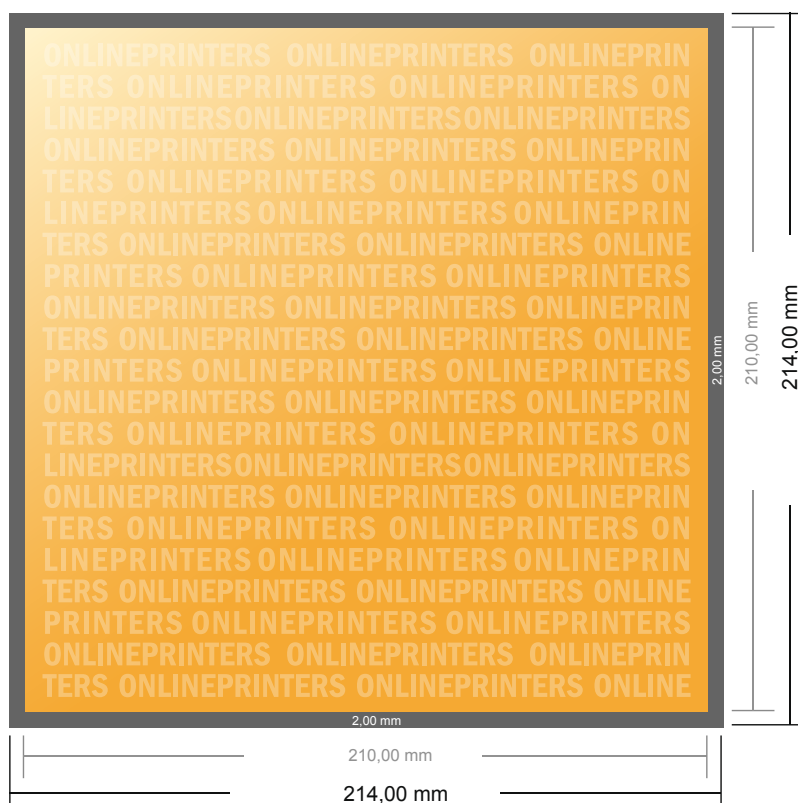

# Cartes postales

A4-Carré

- Format de données :  
(incl. 2,00 mm fond perdu):  
21,40 x 21,40 cm
- Format final :  
21,00 x 21,00 cm
- Les dimensions du recto et du verso sont identiques.
- **Distance de sécurité**  
4 mm: distance entre le texte/les informations et le bord du format final. Ceci empêche d'entamer le motif.

## Remarque :

- Prévoir une marge de sécurité comme indiqué.
- Placer les couleurs de fond, images ou graphiques jusqu'au bord du format de données.
- Lors de la production, il peut y avoir des tolérances suite à la découpe ou au pli.
- Cette ébauche n'est pas à l'échelle.
- Vous trouverez des indications sur les données d'impression sous la catégorie "Données d'impression" sur [www.onlineprinters.fr](http://www.onlineprinters.fr)