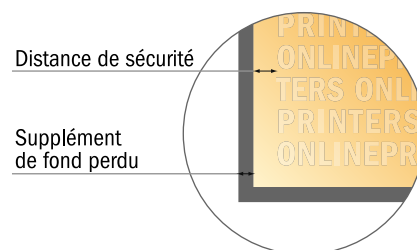

# Cartes postales

A4-Carré

- Format de données :  
(incl. 2,00 mm fond perdu):  
21,40 x 21,40 cm
- Format final :  
21,00 x 21,00 cm
- Les dimensions du recto et du verso sont identiques.
- **Distance de sécurité**  
4 mm: distance entre le texte/les informations et le bord du format final. Ceci empêche d'entamer le motif.

## Remarque :

- Prévoir une marge de sécurité comme indiqué.
- Placer les couleurs de fond, images ou graphiques jusqu'au bord du format de données.
- Lors de la production, il peut y avoir des tolérances suite à la découpe ou au pli.
- Cette ébauche n'est pas à l'échelle.
- Vous trouverez des indications sur les données d'impression sous la catégorie "Données d'impression" sur [www.onlineprinters.fr](http://www.onlineprinters.fr)