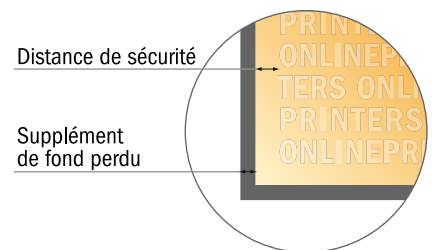

Cartes postales

A3-Carré

- Format de données :
(incl. 2,00 mm fond perdu):
30,10 x 30,10 cm
- Format final :
29,70 x 29,70 cm
- Les dimensions du recto et du verso sont identiques.
- **Distance de sécurité**
4 mm: distance entre le texte/les informations et le bord du format final. Ceci empêche d'entamer le motif.

Remarque :

- Prévoir une marge de sécurité comme indiqué.
- Placer les couleurs de fond, images ou graphiques jusqu'au bord du format de données.
- Lors de la production, il peut y avoir des tolérances suite à la découpe ou au pli.
- Cette ébauche n'est pas à l'échelle.
- Vous trouverez des indications sur les données d'impression sous la catégorie "Données d'impression" sur www.onlineprinters.fr