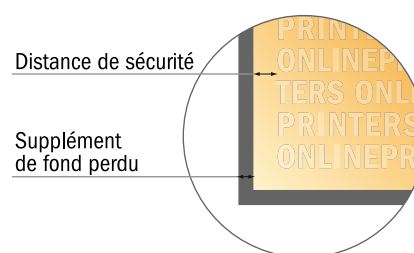

Drapeau de fenêtre, uniquement impression

54,0 x 123,0 cm • Format portrait

- Format de données :
62,00 x 128,00 cm
- Format final :
54,00 x 123,00 cm
- **Distance de sécurité**
60 mm gauche, 20 mm droite, 30 mm haut, 20 mm bas : distance du texte/des informations des bords du format final, pour éviter des recouvrements.

Remarque :

- Prévoir une marge de sécurité comme indiqué.
- Placer les couleurs de fond, images ou graphiques jusqu'au bord du format de données.
- Lors de la production, il peut y avoir des tolérances suite à la découpe ou au pli.
- Cette ébauche n'est pas à l'échelle.
- Vous trouverez des indications sur les données d'impression sous la catégorie "Données d'impression" sur www.onlineprinters.fr