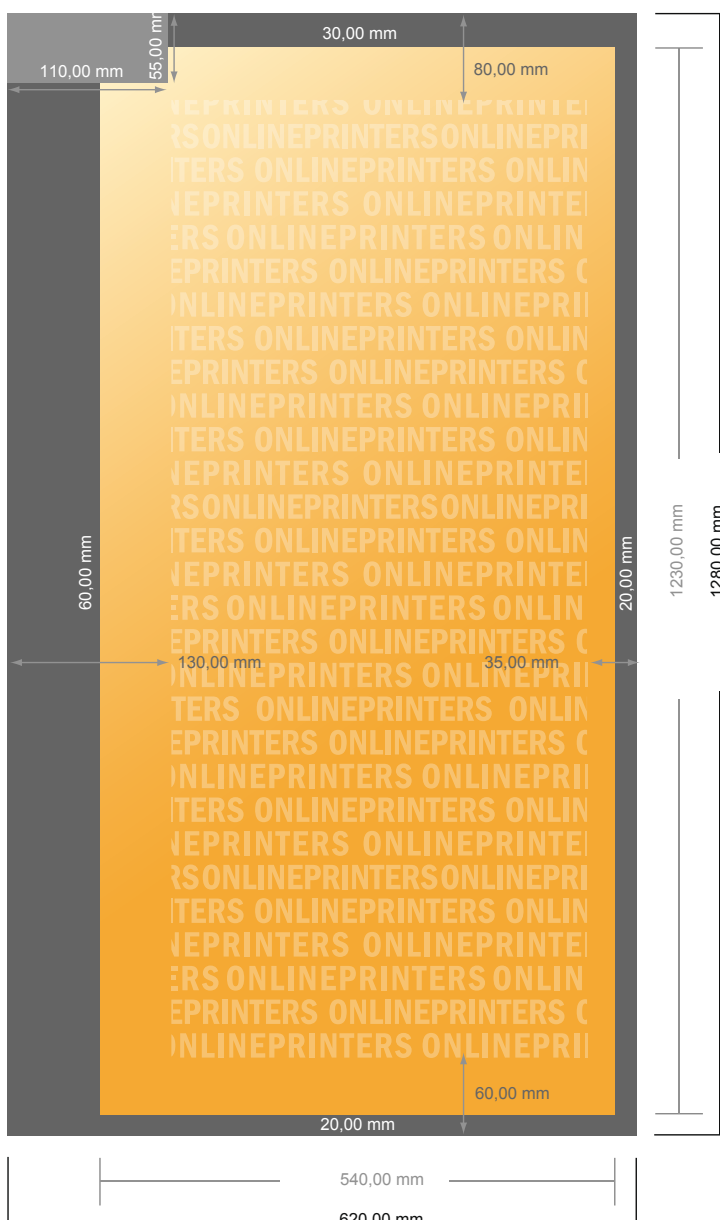

Drapeau de fenêtre, uniquement impression

54,0 x 123,0 cm • Format portrait

- Format de données :
62,00 x 128,00 cm
- Format final :
54,00 x 123,00 cm
- **Distance de sécurité**
60 mm gauche, 20 mm droite, 30 mm haut, 20 mm bas : distance du texte/des informations des bords du format final, pour éviter des recouvrements.

Remarque :

- Prévoir une marge de sécurité comme indiqué.
- Placer les couleurs de fond, images ou graphiques jusqu'au bord du format de données.
- Lors de la production, il peut y avoir des tolérances suite à la découpe ou au pli.
- Cette ébauche n'est pas à l'échelle.
- Vous trouverez des indications sur les données d'impression sous la catégorie "Données d'impression" sur www.onlineprinters.fr