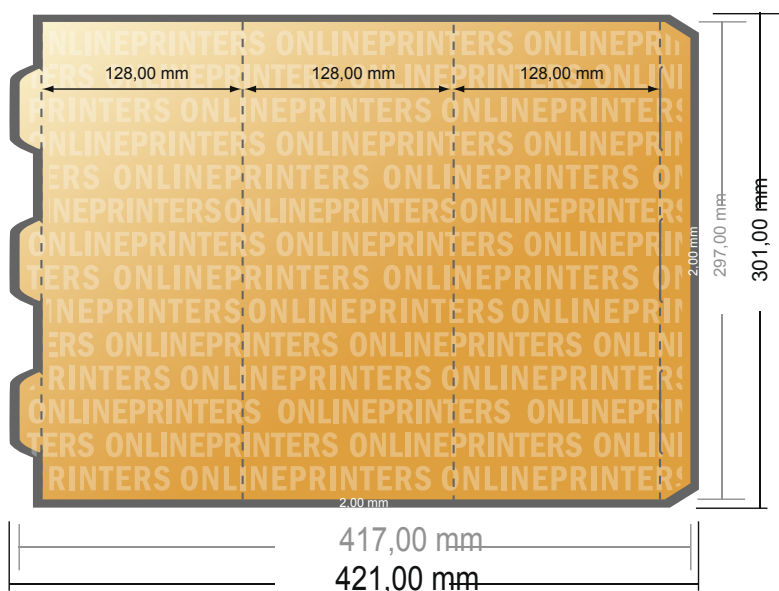

## Présentoirs

Prisme grand • Format portrait

- Format de données :  
(incl. 2,00 mm fond perdu):  
42,10 x 30,10 cm
- Format final (ouvert) :  
41,70 x 29,70 cm
- Format final (fermé) :  
12,80 x 29,70 cm
- **Distance de sécurité**  
4 mm: distance entre le texte/les informations et le bord du format final. Ceci empêche d'entamer le motif.

### Remarque :

- Prévoir une marge de sécurité comme indiqué.
- Placer les couleurs de fond, images ou graphiques jusqu'au bord du format de données.
- Lors de la production, il peut y avoir des tolérances suite à la découpe ou au pli.
- Cette ébauche n'est pas à l'échelle.
- Vous trouverez des indications sur les données d'impression sous la catégorie "Données d'impression" sur [www.onlineprinters.fr](http://www.onlineprinters.fr)