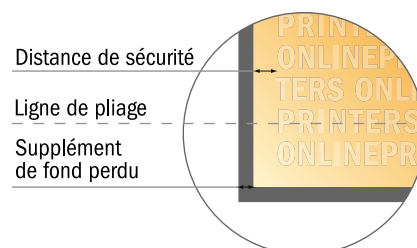

## Présentoirs

Prisme grand • Format portrait

- Format de données :  
(incl. 2,00 mm fond perdu):  
42,10 x 30,10 cm
- Format final (ouvert) :  
41,70 x 29,70 cm
- Format final (fermé) :  
12,80 x 29,70 cm
- **Distance de sécurité**  
4 mm: distance entre le texte/les informations et le bord du format final. Ceci empêche d'entamer le motif.

### Remarque :

- Prévoir une marge de sécurité comme indiqué.
- Placer les couleurs de fond, images ou graphiques jusqu'au bord du format de données.
- Lors de la production, il peut y avoir des tolérances suite à la découpe ou au pli.
- Cette ébauche n'est pas à l'échelle.
- Vous trouverez des indications sur les données d'impression sous la catégorie "Données d'impression" sur [www.onlineprinters.fr](http://www.onlineprinters.fr)