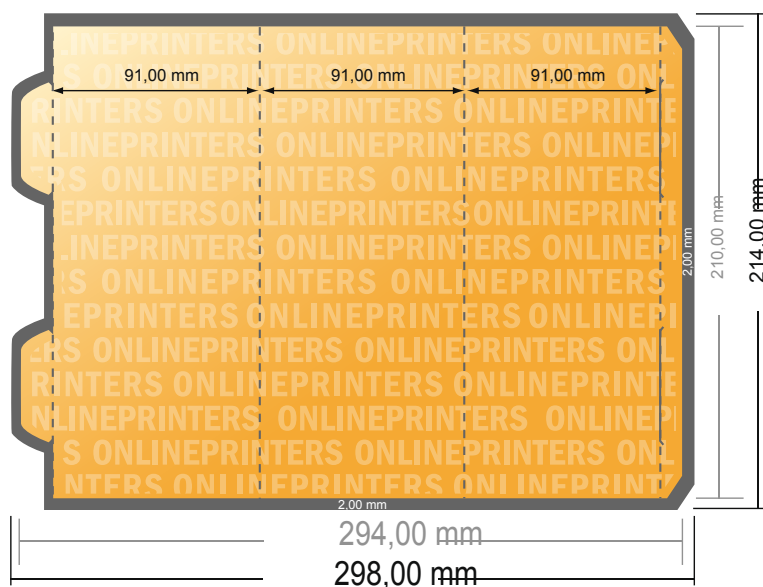

Présentoirs

Prisme moyen • Format portrait

- Format de données :
(incl. 2,00 mm fond perdu):
29,80 x 21,40 cm
- Format final (ouvert) :
29,40 x 21,00 cm
- Format final (fermé) :
9,10 x 21,00 cm
- **Distance de sécurité**
4 mm: distance entre le texte/les informations et le bord du format final. Ceci empêche d'entamer le motif.

Remarque :

- Prévoir une marge de sécurité comme indiqué.
- Placer les couleurs de fond, images ou graphiques jusqu'au bord du format de données.
- Lors de la production, il peut y avoir des tolérances suite à la découpe ou au pli.
- Cette ébauche n'est pas à l'échelle.
- Vous trouverez des indications sur les données d'impression sous la catégorie "Données d'impression" sur www.onlineprinters.fr