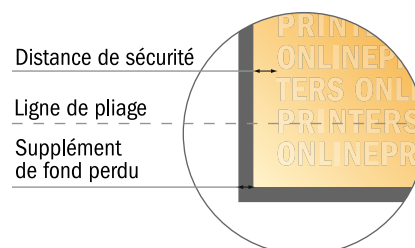

Présentoirs

Prisme moyen • Format portrait

- Format de données :
(incl. 2,00 mm fond perdu):
29,80 x 21,40 cm
- Format final (ouvert) :
29,40 x 21,00 cm
- Format final (fermé) :
9,10 x 21,00 cm
- **Distance de sécurité**
4 mm: distance entre le texte/les informations et le bord du format final. Ceci empêche d'entamer le motif.

Remarque :

- Prévoir une marge de sécurité comme indiqué.
- Placer les couleurs de fond, images ou graphiques jusqu'au bord du format de données.
- Lors de la production, il peut y avoir des tolérances suite à la découpe ou au pli.
- Cette ébauche n'est pas à l'échelle.
- Vous trouverez des indications sur les données d'impression sous la catégorie "Données d'impression" sur www.onlineprinters.fr