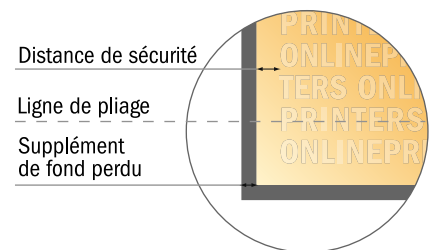

## Présentoirs

Pyramide grande, 4 côtés • Format portrait

- Format de données :  
(incl. 2,00 mm fond perdu):  
43,60 x 37,80 cm
- Format final (ouvert) :  
43,20 x 37,40 cm
- Format final (fermé) :  
21,60 x 21,60 x 18,70 cm
- **Distance de sécurité**  
4 mm: distance entre le texte/les informations et le bord du format final. Ceci empêche d'entamer le motif.

### Remarque :

- Prévoir une marge de sécurité comme indiqué.
- Placer les couleurs de fond, images ou graphiques jusqu'au bord du format de données.
- Lors de la production, il peut y avoir des tolérances suite à la découpe ou au pli.
- Cette ébauche n'est pas à l'échelle.
- Vous trouverez des indications sur les données d'impression sous la catégorie "Données d'impression" sur [www.onlineprinters.fr](http://www.onlineprinters.fr)