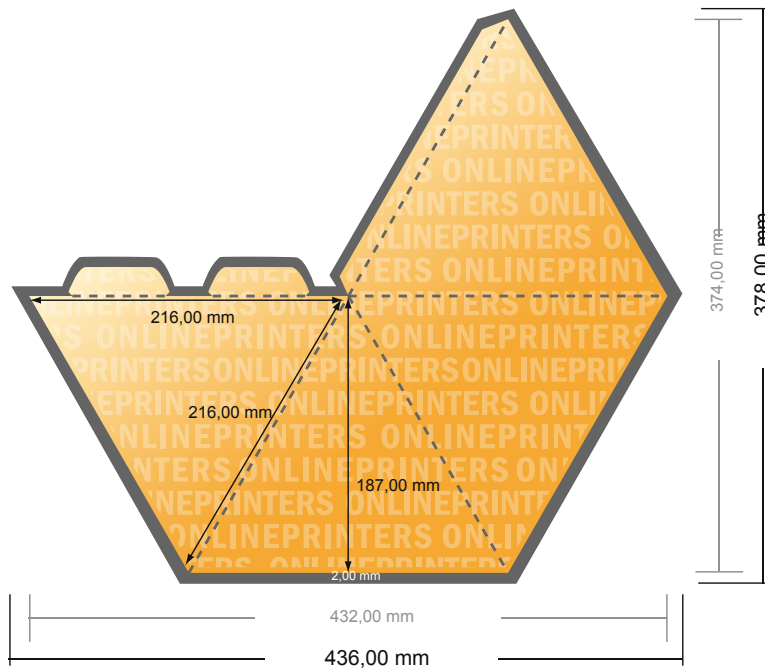

## Présentoirs

Pyramide grande, 4 côtés • Format portrait

- Format de données :  
(incl. 2,00 mm fond perdu):  
43,60 x 37,80 cm
- Format final (ouvert) :  
43,20 x 37,40 cm
- Format final (fermé) :  
21,60 x 21,60 x 18,70 cm
- **Distance de sécurité**  
4 mm: distance entre le texte/les informations et le bord du format final. Ceci empêche d'entamer le motif.

### Remarque :

- Prévoir une marge de sécurité comme indiqué.
- Placer les couleurs de fond, images ou graphiques jusqu'au bord du format de données.
- Lors de la production, il peut y avoir des tolérances suite à la découpe ou au pli.
- Cette ébauche n'est pas à l'échelle.
- Vous trouverez des indications sur les données d'impression sous la catégorie "Données d'impression" sur [www.onlineprinters.fr](http://www.onlineprinters.fr)