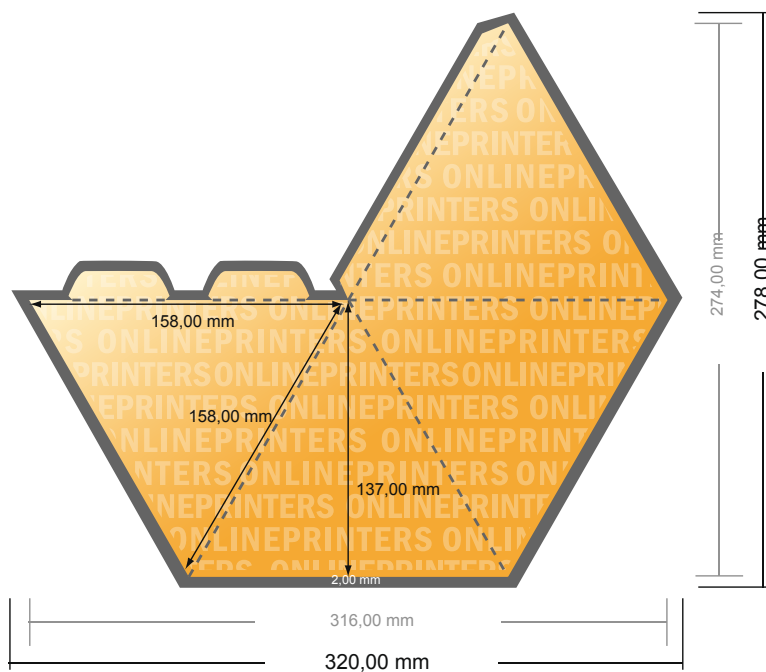

Présentoirs

Pyramide petite, 4 côtés • Format portrait

- Format de données :
(incl. 2,00 mm fond perdu):
32,00 x 27,80 cm
- Format final (ouvert) :
31,60 x 27,40 cm
- Format final (fermé) :
15,80 x 15,80 x 13,70 cm
- **Distance de sécurité**
4 mm: distance entre le texte/les informations et le bord du format final. Ceci empêche d'entamer le motif.

Remarque :

- Prévoir une marge de sécurité comme indiqué.
- Placer les couleurs de fond, images ou graphiques jusqu'au bord du format de données.
- Lors de la production, il peut y avoir des tolérances suite à la découpe ou au pli.
- Cette ébauche n'est pas à l'échelle.
- Vous trouverez des indications sur les données d'impression sous la catégorie "Données d'impression" sur www.onlineprinters.fr