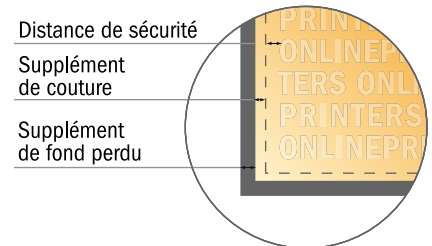

Kakémono, seulement impression

A0 • Format portrait

- Format de données (incl. 10,00 mm marge pour couture):
86,10 x 120,90 cm
- Format final :
84,10 x 118,90 cm
- **Distance de sécurité**
4 mm: distance entre le texte/les informations et le bord du format final. Ceci empêche d'entamer le motif.

Remarque :

- Prévoir une marge de sécurité comme indiqué.
- Placer les couleurs de fond, images ou graphiques jusqu'au bord du format de données.
- Lors de la production, il peut y avoir des tolérances suite à la découpe ou au pli.
- Cette ébauche n'est pas à l'échelle.
- Vous trouverez des indications sur les données d'impression sous la catégorie "Données d'impression" sur www.onlineprinters.fr