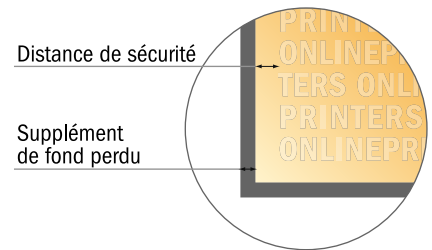

Autocollants

Classeur fin (4,2 x 19,6 cm) • Format portrait

- Format de données :
(incl. 2,00 mm fond perdu):
4,60 x 20,00 cm
- Format final :
4,20 x 19,60 cm
- **Distance de sécurité**
4 mm: distance entre le texte/les informations et le bord du format final. Ceci empêche d'entamer le motif.

Remarque :

- Prévoir une marge de sécurité comme indiqué.
- Placer les couleurs de fond, images ou graphiques jusqu'au bord du format de données.
- Lors de la production, il peut y avoir des tolérances suite à la découpe ou au pli.
- Cette ébauche n'est pas à l'échelle.
- Vous trouverez des indications sur les données d'impression sous la catégorie "Données d'impression" sur www.onlineprinters.fr