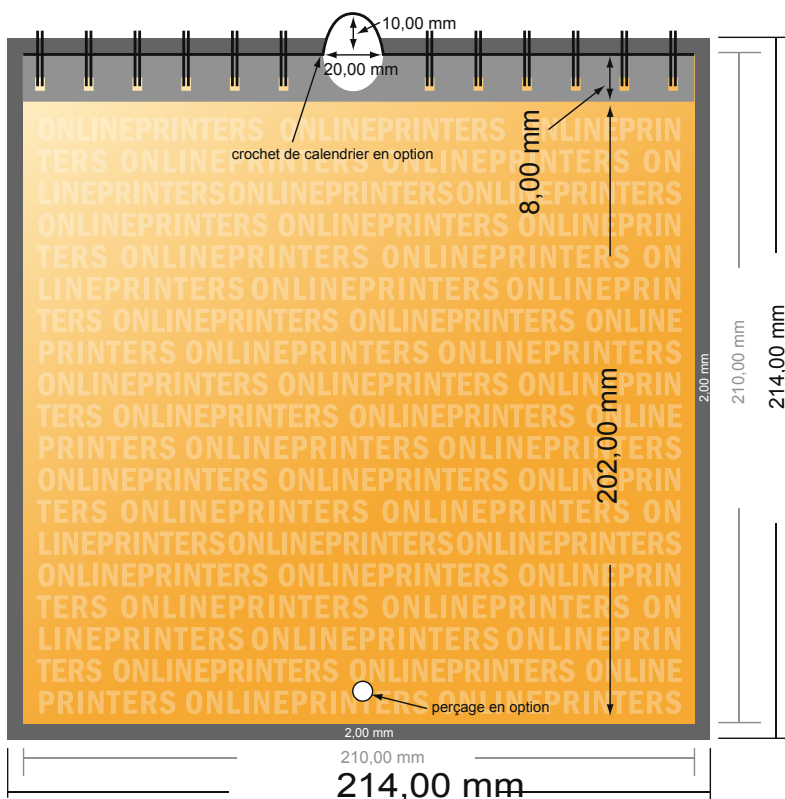

Calendriers muraux à spirale

A4-Carré

- Format de données :
(incl. 2,00 mm fond perdu):
21,40 x 21,40 cm
- Format final :
21,00 x 21,00 cm
- Les dimensions du recto et du verso sont identiques.
- **Distance de sécurité**
4 mm: distance entre le texte/les informations et le bord du format final. Ceci empêche d'entamer le motif.

Remarque :

- Prévoir une marge de sécurité comme indiqué.
- Placer les couleurs de fond, images ou graphiques jusqu'au bord du format de données.
- Lors de la production, il peut y avoir des tolérances suite à la découpe ou au pli.
- Cette ébauche n'est pas à l'échelle.
- Vous trouverez des indications sur les données d'impression sous la catégorie "Données d'impression" sur www.onlineprinters.fr