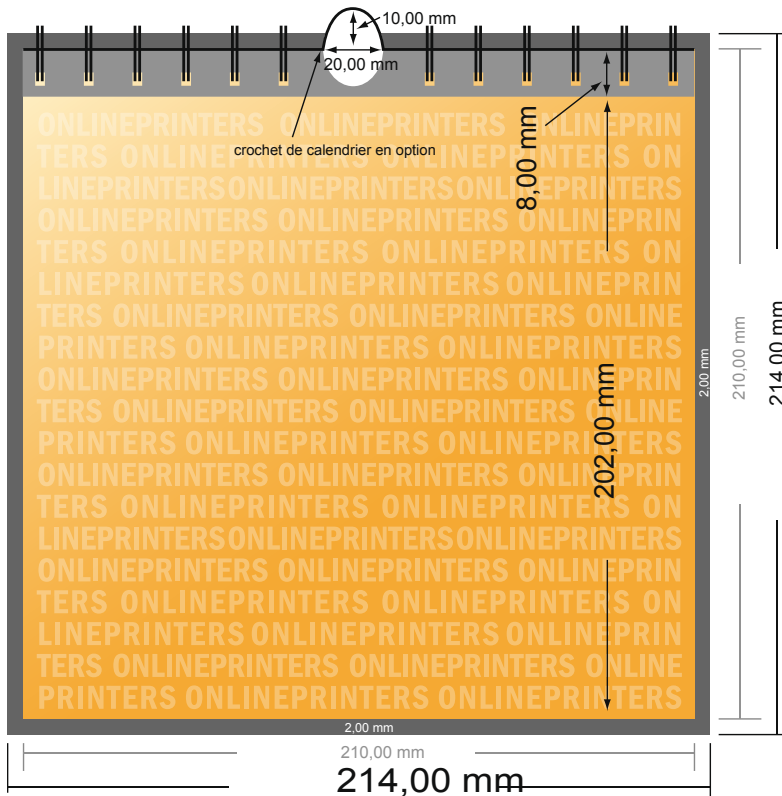

# Calendriers muraux à spirale

A4-Carré

- Format de données :  
(incl. 2,00 mm fond perdu):  
21,40 x 21,40 cm
- Format final :  
21,00 x 21,00 cm
- **Distance de sécurité**  
4 mm: distance entre le texte/les informations et le bord du format final. Ceci empêche d'entamer le motif.

## Remarque :

- Prévoir une marge de sécurité comme indiqué.
- Placer les couleurs de fond, images ou graphiques jusqu'au bord du format de données.
- Lors de la production, il peut y avoir des tolérances suite à la découpe ou au pli.
- Cette ébauche n'est pas à l'échelle.
- Vous trouverez des indications sur les données d'impression sous la catégorie "Données d'impression" sur [www.onlineprinters.fr](http://www.onlineprinters.fr)