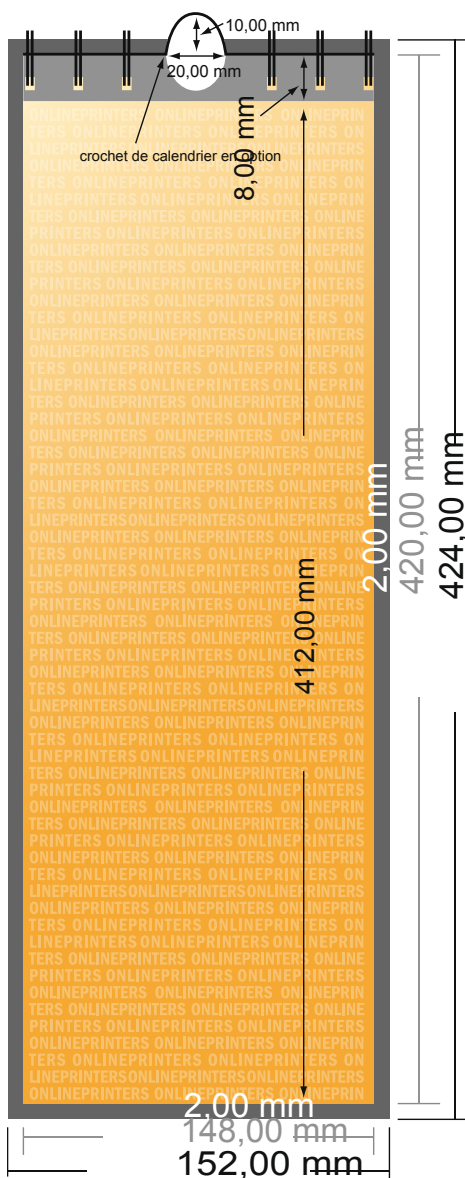

# Calendriers muraux à spirale

DIN-A3 moitié • Format portrait

- Format de données :  
(incl. 2,00 mm fond perdu):  
15,20 x 42,40 cm
- Format final :  
14,80 x 42,00 cm
- **Distance de sécurité**  
4 mm: distance entre le texte/les informations et le bord du format final. Ceci empêche d'entamer le motif.

## Remarque :

- Prévoir une marge de sécurité comme indiqué.
- Placer les couleurs de fond, images ou graphiques jusqu'au bord du format de données.
- Lors de la production, il peut y avoir des tolérances suite à la découpe ou au pli.
- Cette ébauche n'est pas à l'échelle.
- Vous trouverez des indications sur les données d'impression sous la catégorie "Données d'impression" sur [www.onlineprinters.fr](http://www.onlineprinters.fr)