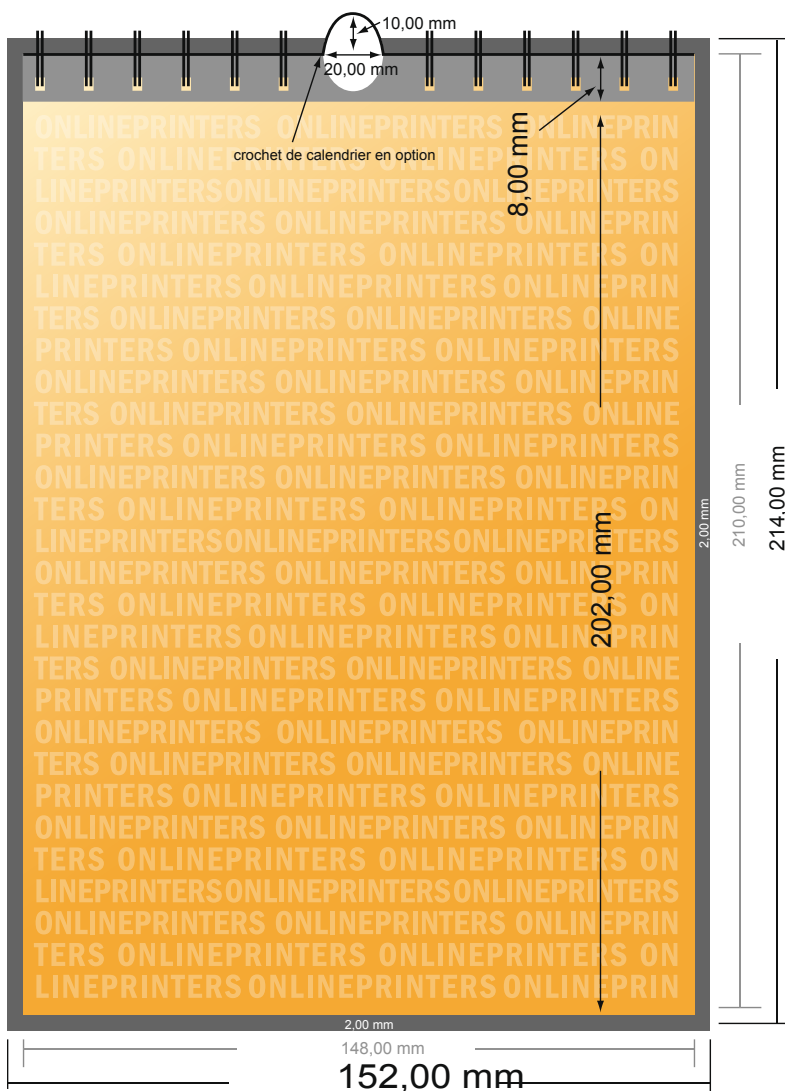

# Calendriers muraux à spirale

DIN-A5 • Format portrait

- Format de données :  
(incl. 2,00 mm fond perdu):  
15,20 x 21,40 cm
- Format final :  
14,80 x 21,00 cm
- **Distance de sécurité**  
4 mm: distance entre le texte/les informations et le bord du format final. Ceci empêche d'entamer le motif.

## Remarque :

- Prévoir une marge de sécurité comme indiqué.
- Placer les couleurs de fond, images ou graphiques jusqu'au bord du format de données.
- Lors de la production, il peut y avoir des tolérances suite à la découpe ou au pli.
- Cette ébauche n'est pas à l'échelle.
- Vous trouverez des indications sur les données d'impression sous la catégorie "Données d'impression" sur [www.onlineprinters.fr](http://www.onlineprinters.fr)