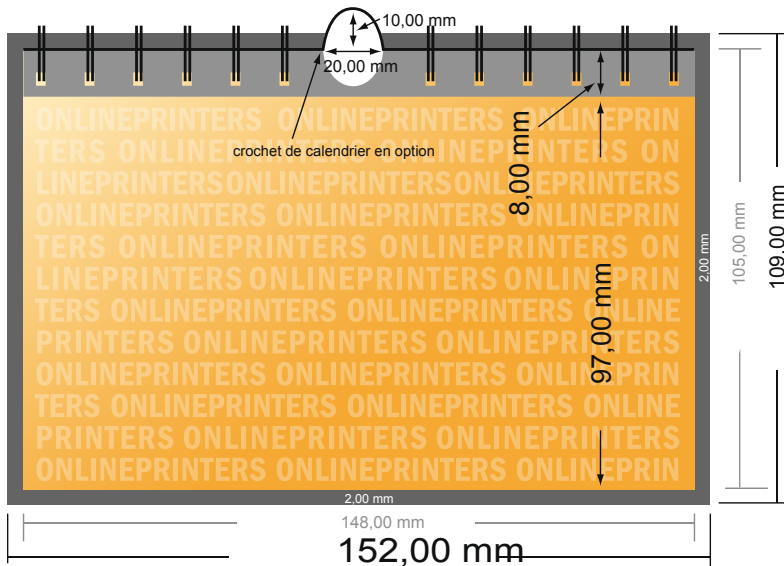

# Calendriers muraux à spirale

DIN-A6 • Format paysage

- **Format de données :**  
(incl. 2,00 mm fond perdu):  
15,20 x 10,90 cm
- **Format final :**  
14,80 x 10,50 cm
- **Distance de sécurité**  
4 mm: distance entre le texte/les informations et le bord du format final. Ceci empêche d'entamer le motif.

## Remarque :

- Prévoir une marge de sécurité comme indiqué.
- Placer les couleurs de fond, images ou graphiques jusqu'au bord du format de données.
- Lors de la production, il peut y avoir des tolérances suite à la découpe ou au pli.
- Cette ébauche n'est pas à l'échelle.
- Vous trouverez des indications sur les données d'impression sous la catégorie "Données d'impression" sur [www.onlineprinters.fr](http://www.onlineprinters.fr)