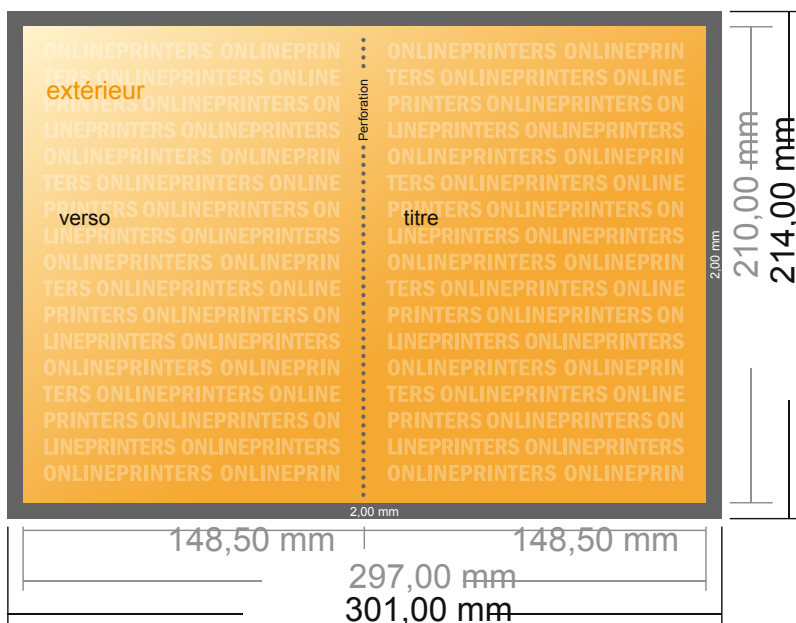

Dépliant perforé format portrait

DIN-A5 • 1 pli • 4 pages

- Format de données :
(incl. 2,00 mm fond perdu):
30,10 x 21,40 cm
- Format final (ouvert) :
29,70 x 21,00 cm
- Format final (fermé) :
14,80 x 21,00 cm
- **Distance de sécurité**
4 mm: distance entre le texte/les informations et le bord du format final. Ceci empêche d'entamer le motif.

Remarque :

- Prévoir une marge de sécurité comme indiqué.
- Placer les couleurs de fond, images ou graphiques jusqu'au bord du format de données.
- Lors de la production, il peut y avoir des tolérances suite à la découpe ou au pli.
- Cette ébauche n'est pas à l'échelle.
- Vous trouverez des indications sur les données d'impression sous la catégorie "Données d'impression" sur www.onlineprinters.fr

Dépliant perforé format portrait

DIN-A5 • 1 pli • 4 pages

- Format de données :
(incl. 2,00 mm fond perdu):
30,10 x 21,40 cm
- Format final (ouvert) :
29,70 x 21,00 cm
- Format final (fermé) :
14,80 x 21,00 cm
- Distance de sécurité**
4 mm: distance entre le texte/les informations et le bord du format final. Ceci empêche d'entamer le motif.