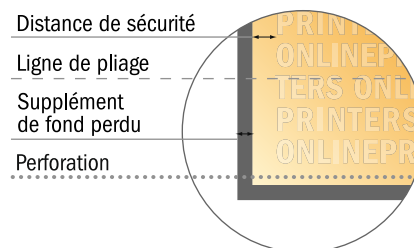

Dépliant perforé format portrait

DIN-A5 • 1 pli • 4 pages

- Format de données :
(incl. 2,00 mm fond perdu):
30,10 x 21,40 cm
- Format final (ouvert) :
29,70 x 21,00 cm
- Format final (fermé) :
14,80 x 21,00 cm
- **Distance de sécurité**
4 mm: distance entre le texte/les informations et le bord du format final. Ceci empêche d'entamer le motif.

Remarque :

- Prévoir une marge de sécurité comme indiqué.
- Placer les couleurs de fond, images ou graphiques jusqu'au bord du format de données.
- Lors de la production, il peut y avoir des tolérances suite à la découpe ou au pli.
- Cette ébauche n'est pas à l'échelle.
- Vous trouverez des indications sur les données d'impression sous la catégorie "Données d'impression" sur www.onlineprinters.fr

Dépliant perforé format portrait

DIN-A5 • 1 pli • 4 pages

- Format de données :
(incl. 2,00 mm fond perdu):
30,10 x 21,40 cm
- Format final (ouvert) :
29,70 x 21,00 cm
- Format final (fermé) :
14,80 x 21,00 cm
- Distance de sécurité**
4 mm: distance entre le texte/les informations et le bord du format final. Ceci empêche d'entamer le motif.