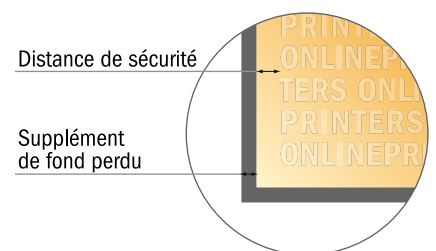

Billets d'entrée

Couverture de DVD

- Format de données :
(incl. 2,00 mm fond perdu):
18,80 x 27,70 cm
- Format final :
18,40 x 27,30 cm
- Distance de sécurité**
4 mm: distance entre le texte/les informations et le bord du format final. Ceci empêche d'entamer le motif.

Remarque :

- Prévoir une marge de sécurité comme indiqué.
- Placer les couleurs de fond, images ou graphiques jusqu'au bord du format de données.
- Lors de la production, il peut y avoir des tolérances suite à la découpe ou au pli.
- Cette ébauche n'est pas à l'échelle.
- Vous trouverez des indications sur les données d'impression sous la catégorie "Données d'impression" sur www.onlineprinters.fr