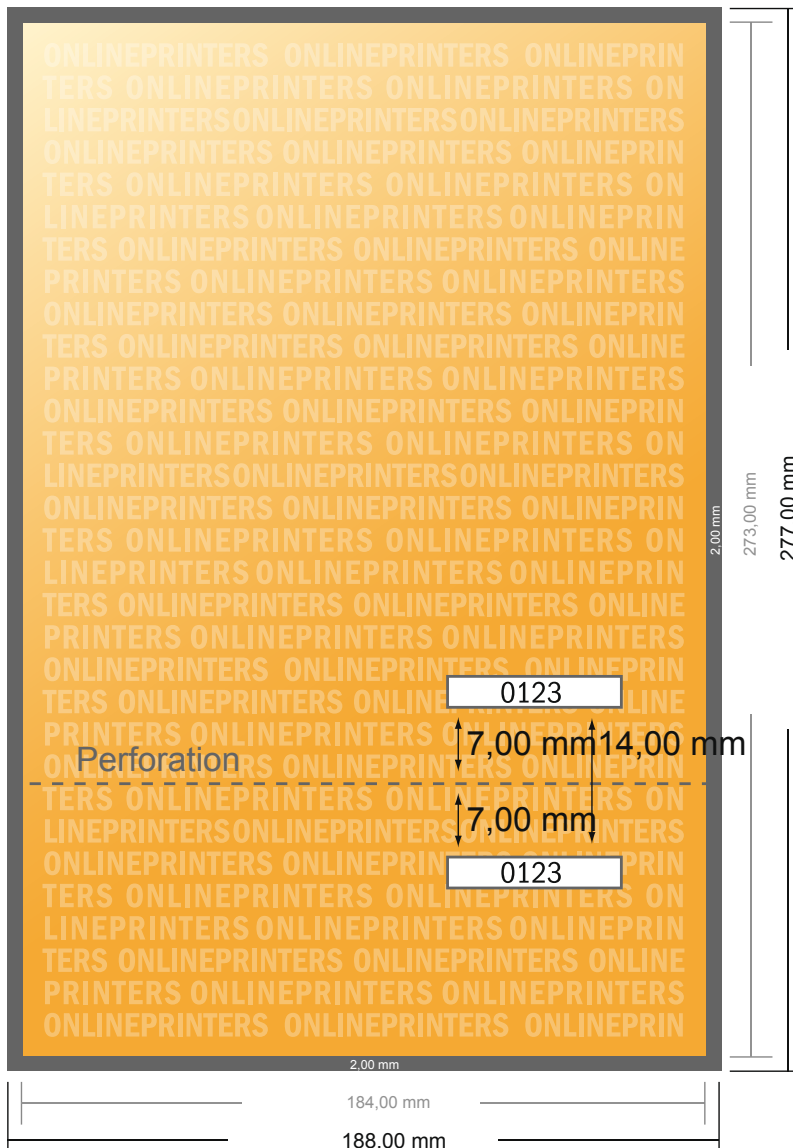

Billets d'entrée

Couverture de DVD

- Format de données :
(incl. 2,00 mm fond perdu):
18,80 x 27,70 cm
- Format final :
18,40 x 27,30 cm
- Distance de sécurité**
4 mm: distance entre le texte/les informations et le bord du format final. Ceci empêche d'entamer le motif.

Remarque :

- Prévoir une marge de sécurité comme indiqué.
- Placer les couleurs de fond, images ou graphiques jusqu'au bord du format de données.
- Lors de la production, il peut y avoir des tolérances suite à la découpe ou au pli.
- Cette ébauche n'est pas à l'échelle.
- Vous trouverez des indications sur les données d'impression sous la catégorie "Données d'impression" sur www.onlineprinters.fr