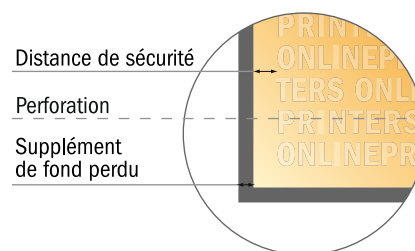

Billets d'entrée

Maxi

- Format de données :
(incl. 2,00 mm fond perdu):
12,90 x 23,90 cm
- Format final :
12,50 x 23,50 cm
- **Distance de sécurité**
4 mm: distance entre le texte/les informations et le bord du format final. Ceci empêche d'entamer le motif.

Remarque :

- Prévoir une marge de sécurité comme indiqué.
- Placer les couleurs de fond, images ou graphiques jusqu'au bord du format de données.
- Lors de la production, il peut y avoir des tolérances suite à la découpe ou au pli.
- Cette ébauche n'est pas à l'échelle.
- Vous trouverez des indications sur les données d'impression sous la catégorie "Données d'impression" sur www.onlineprinters.fr