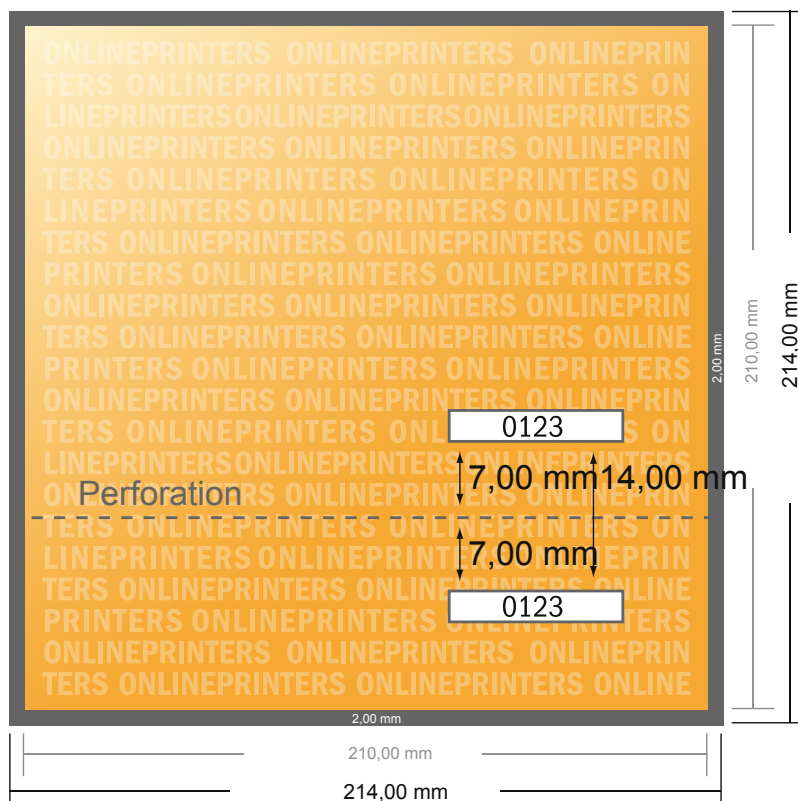

Billets d'entrée

A4-Carré

- Format de données :
(incl. 2,00 mm fond perdu):
21,40 x 21,40 cm
- Format final :
21,00 x 21,00 cm
- Distance de sécurité**
4 mm: distance entre le texte/les informations et le bord du format final. Ceci empêche d'entamer le motif.

Remarque :

- Prévoir une marge de sécurité comme indiqué.
- Placer les couleurs de fond, images ou graphiques jusqu'au bord du format de données.
- Lors de la production, il peut y avoir des tolérances suite à la découpe ou au pli.
- Cette ébauche n'est pas à l'échelle.
- Vous trouverez des indications sur les données d'impression sous la catégorie "Données d'impression" sur www.onlineprinters.fr