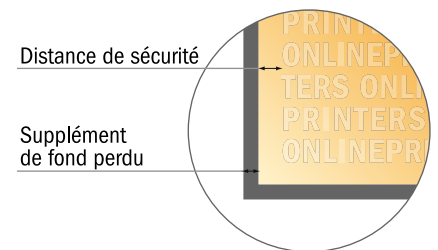

Billets d'entrée

8,5 x 5,5 cm

- Format de données :
(incl. 2,00 mm fond perdu):
5,90 x 8,90 cm
- Format final :
5,50 x 8,50 cm
- Distance de sécurité**
4 mm: distance entre le texte/les informations et le bord du format final. Ceci empêche d'entamer le motif.

Remarque :

- Prévoir une marge de sécurité comme indiqué.
- Placer les couleurs de fond, images ou graphiques jusqu'au bord du format de données.
- Lors de la production, il peut y avoir des tolérances suite à la découpe ou au pli.
- Cette ébauche n'est pas à l'échelle.
- Vous trouverez des indications sur les données d'impression sous la catégorie "Données d'impression" sur www.onlineprinters.fr