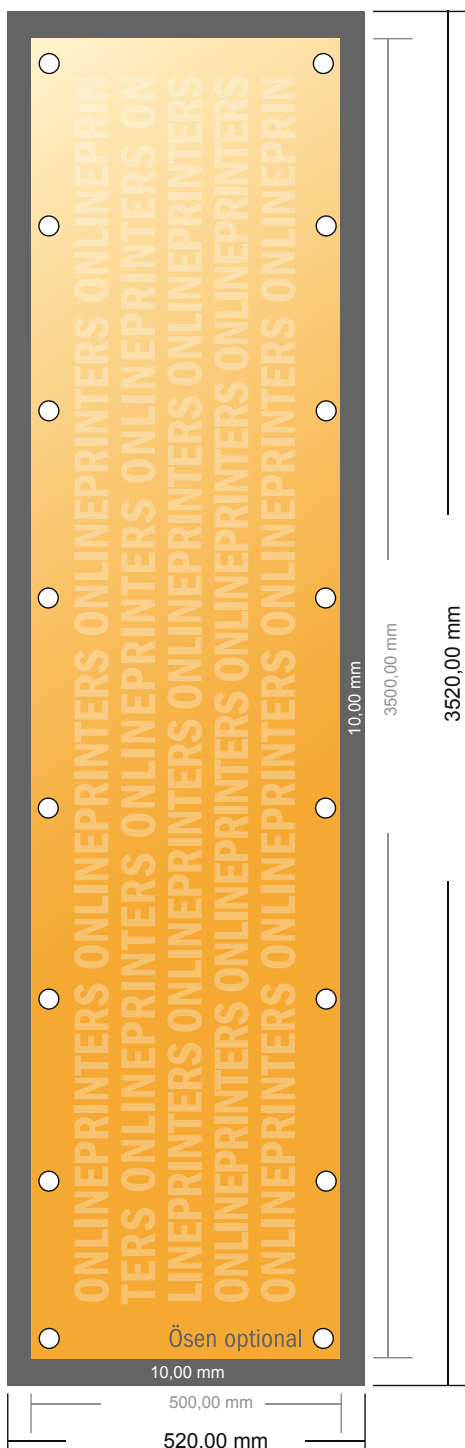

Bâche PVC

350,0 x 50,0 cm

- Format de données :
(incl. 10,00 mm fond perdu):
352,00 x 52,00 cm
- Format final :
350,00 x 50,00 cm
- **Distance de sécurité**
50 mm: distance entre le texte/les informations et le bord du format final. Ceci empêche d'entamer le motif.

Remarque :

- Prévoir une marge de sécurité comme indiqué.
- Placer les couleurs de fond, images ou graphiques jusqu'au bord du format de données.
- Lors de la production, il peut y avoir des tolérances suite à la découpe ou au pli.
- Cette ébauche n'est pas à l'échelle.
- Vous trouverez des indications sur les données d'impression sous la catégorie "Données d'impression" sur www.onlineprinters.fr