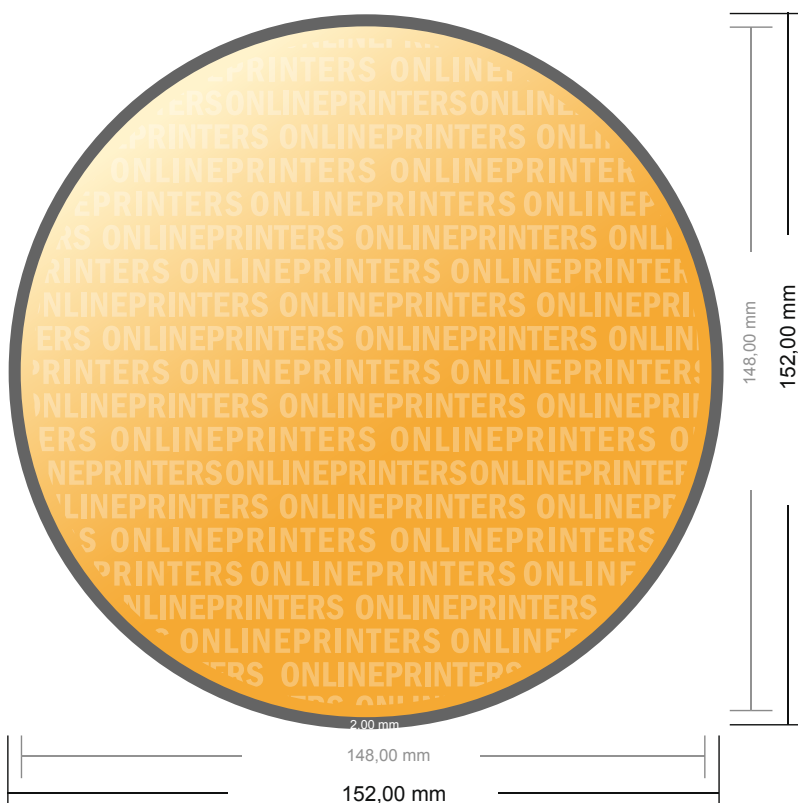

Flyers

Diamètre, de 14,8 cm

- Format de données :
(incl. 2,00 mm fond perdu):
15,20 x 15,20 cm
- Format final :
14,80 x 14,80 cm
- Les dimensions du recto et du verso sont identiques.
- **Distance de sécurité**
4 mm: distance entre le texte/les informations et le bord du format final. Ceci empêche d'entamer le motif.

Remarque :

- Prévoir une marge de sécurité comme indiqué.
- Placer les couleurs de fond, images ou graphiques jusqu'au bord du format de données.
- Lors de la production, il peut y avoir des tolérances suite à la découpe ou au pli.
- Cette ébauche n'est pas à l'échelle.
- Vous trouverez des indications sur les données d'impression sous la catégorie "Données d'impression" sur www.onlineprinters.fr