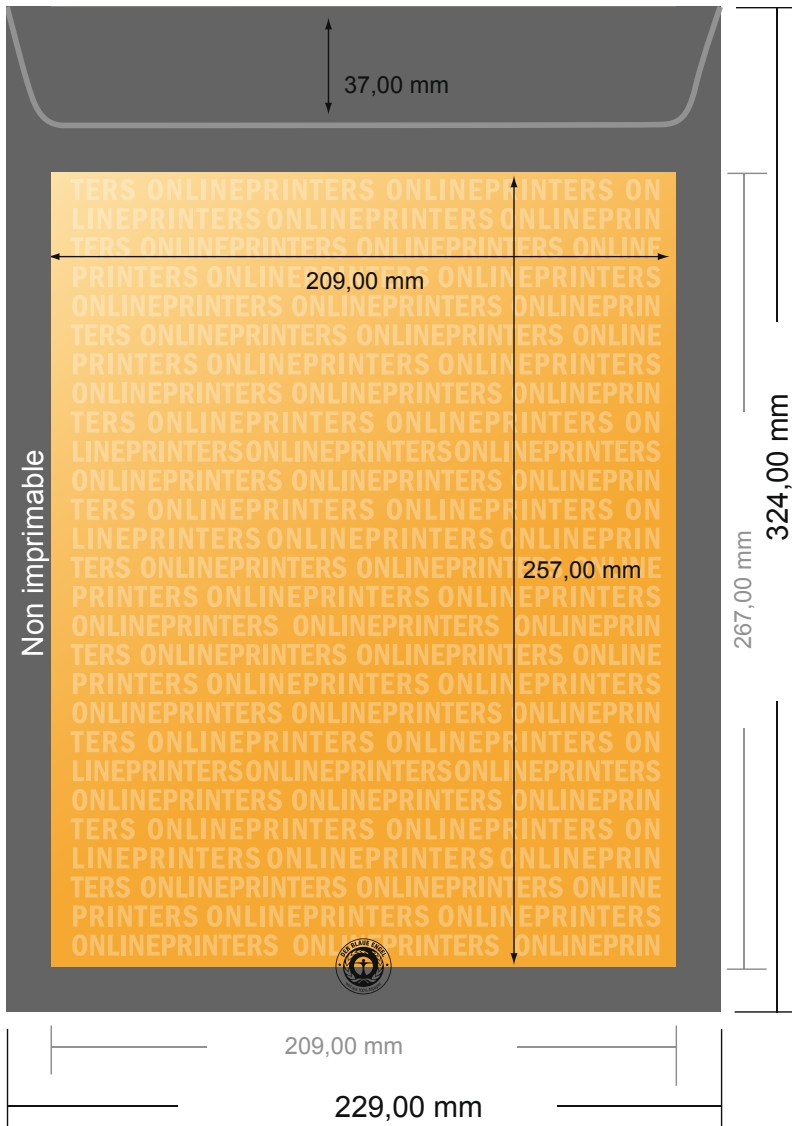

## Enveloppes sacs

DIN-C4 • Papier recyclé avec fenêtre

- **Format final :**  
22,90 x 32,40 cm
- **Surface imprimable :**  
20,90 x 30,40 cm
- **Distance de sécurité**  
4 mm: distance entre le texte/les informations et le bord du format final. Ceci empêche d'entamer le motif.

### Remarque :

- Prévoir une marge de sécurité comme indiqué.
- Placer les couleurs de fond, images ou graphiques jusqu'au bord du format de données.
- Lors de la production, il peut y avoir des tolérances suite à la découpe ou au pli.
- Cette ébauche n'est pas à l'échelle.
- Vous trouverez des indications sur les données d'impression sous la catégorie "Données d'impression" sur [www.onlineprinters.fr](http://www.onlineprinters.fr)