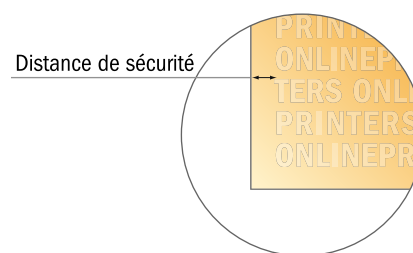

## Enveloppes sacs

DIN-C4 • Papier recyclé avec fenêtre

- **Format final :**  
22,90 x 32,40 cm
- **Surface imprimable :**  
20,90 x 30,40 cm
- **Distance de sécurité**  
4 mm: distance entre le texte/les informations et le bord du format final. Ceci empêche d'entamer le motif.

### Remarque :

- Prévoir une marge de sécurité comme indiqué.
- Placer les couleurs de fond, images ou graphiques jusqu'au bord du format de données.
- Lors de la production, il peut y avoir des tolérances suite à la découpe ou au pli.
- Cette ébauche n'est pas à l'échelle.
- Vous trouverez des indications sur les données d'impression sous la catégorie "Données d'impression" sur [www.onlineprinters.fr](http://www.onlineprinters.fr)