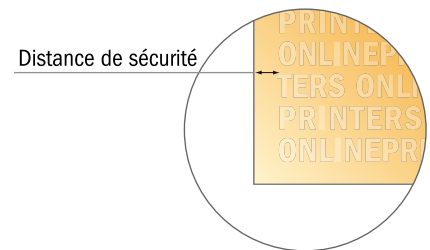

## Enveloppes sacs

DIN-C4 • Papier recyclé avec fenêtre

- **Format final :**  
22,90 x 32,40 cm
- **Surface imprimable :**  
20,90 x 30,40 cm
- **Distance de sécurité**  
4 mm: distance entre le texte/les informations et le bord du format final. Ceci empêche d'entamer le motif.

### Remarque :

- Prévoir une marge de sécurité comme indiqué.
- Placer les couleurs de fond, images ou graphiques jusqu'au bord du format de données.
- Lors de la production, il peut y avoir des tolérances suite à la découpe ou au pli.
- Cette ébauche n'est pas à l'échelle.
- Vous trouverez des indications sur les données d'impression sous la catégorie "Données d'impression" sur [www.onlineprinters.fr](http://www.onlineprinters.fr)