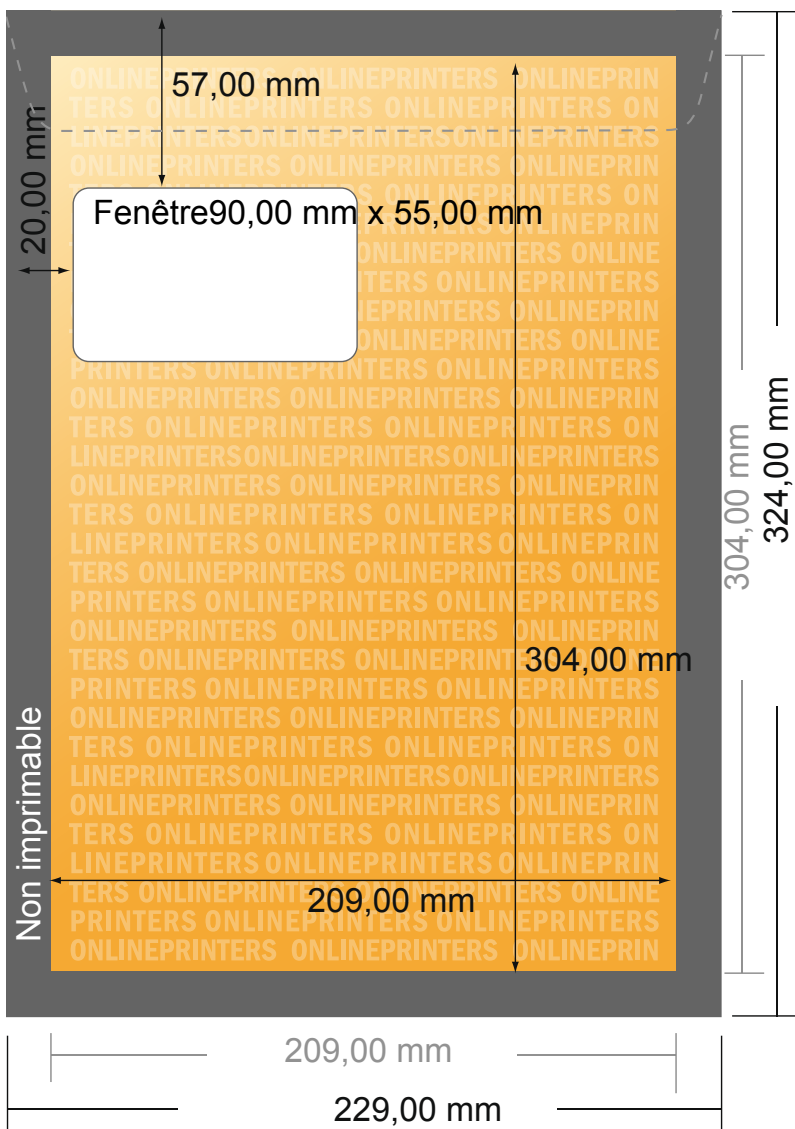

## Enveloppes sacs

DIN-C4 • Papier recyclé avec fenêtre

- **Format final :**  
22,90 x 32,40 cm
- **Surface imprimable :**  
20,90 x 30,40 cm
- **Distance de sécurité**  
4 mm: distance entre le texte/les informations et le bord du format final. Ceci empêche d'entamer le motif.

### Remarque :

- Prévoir une marge de sécurité comme indiqué.
- Placer les couleurs de fond, images ou graphiques jusqu'au bord du format de données.
- Lors de la production, il peut y avoir des tolérances suite à la découpe ou au pli.
- Cette ébauche n'est pas à l'échelle.
- Vous trouverez des indications sur les données d'impression sous la catégorie "Données d'impression" sur [www.onlineprinters.fr](http://www.onlineprinters.fr)