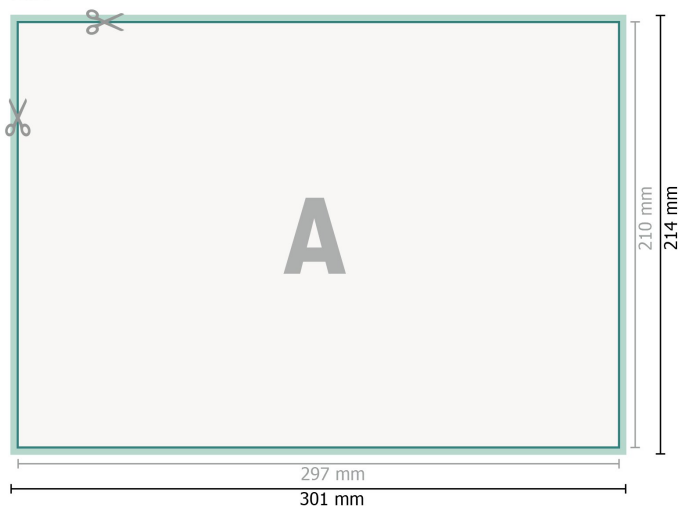

Recto

verso

**Format de données (incl. 2 mm fond perdu):**  
30,1 x 21,4 cm

**fond perdu:**  
2 mm

**Format final:**  
29,7 x 21 cm

**Distance de sécurité:**  
4 mm  
distance entre le texte/les informations et le bord du format final. Ceci empêche d'entamer le motif.

## Remarque :

Prévoir une marge de sécurité comme indiqué.

Placer les couleurs de fond, images ou graphiques jusqu'au bord du format de données.

Lors de la production, il peut y avoir des tolérances suite à la découpe ou au pli.