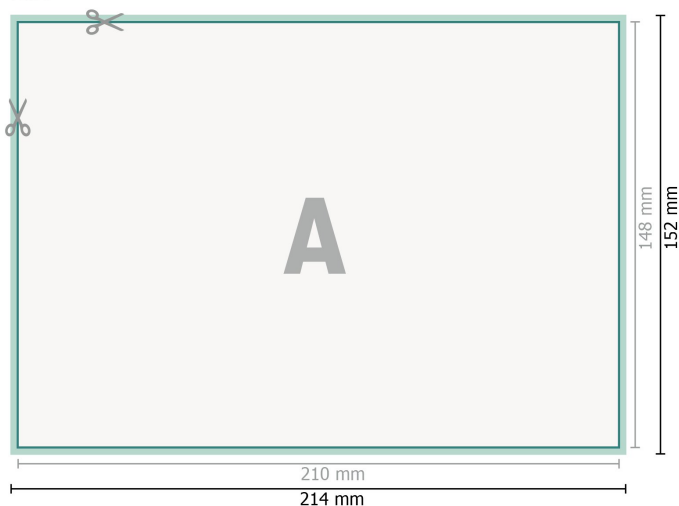

Recto

verso

Format de données (incl. 2 mm fond perdu):

21,4 x 15,2 cm

fond perdu:

2 mm

Format final:

21 x 14,8 cm

Distance de sécurité:

4 mm

distance entre le texte/les informations et le bord du format final. Ceci empêche d'entamer le motif.

Explication des symboles

 Fond perdu

 Sens de lecture

 Format final

 Format de données

 Nous découpons/perforons votre produit ici

Remarque :

Prévoir une marge de sécurité comme indiqué.

Placer les couleurs de fond, images ou graphiques jusqu'au bord du format de données.

Lors de la production, il peut y avoir des tolérances suite à la découpe ou au pli.