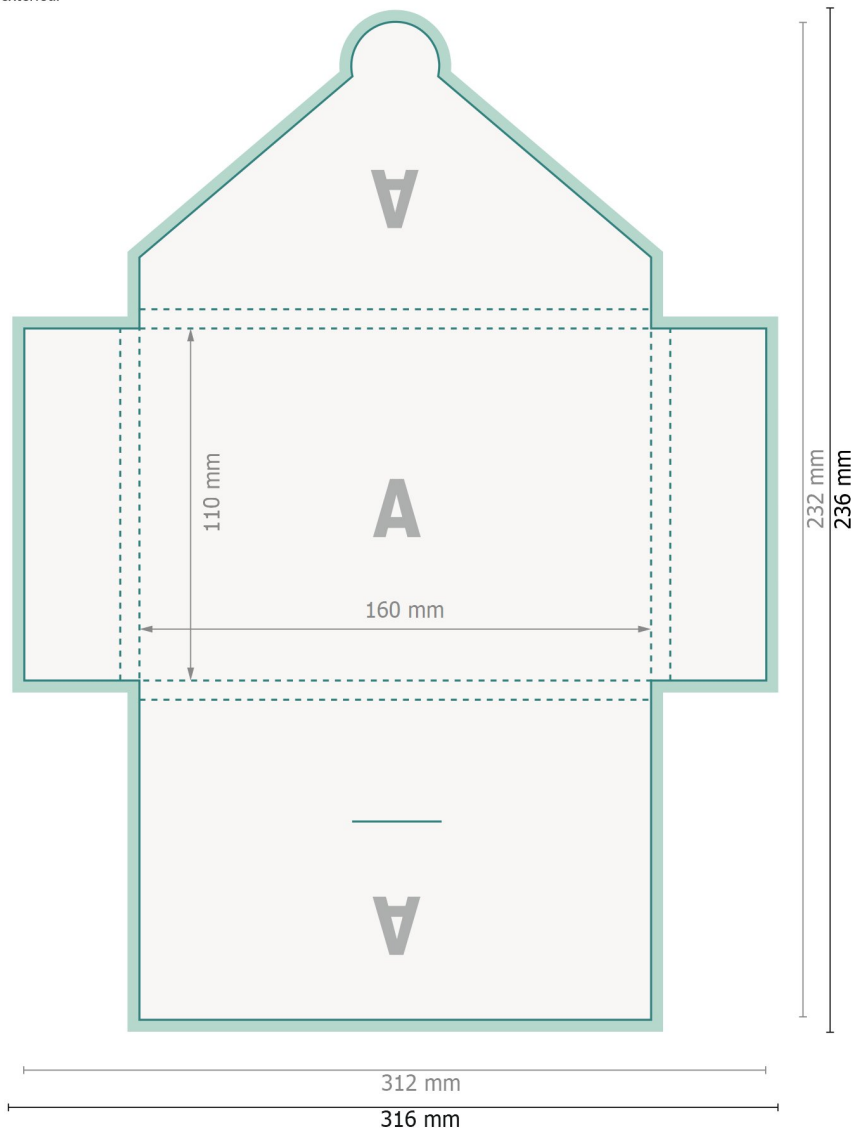

# Pochette bon d'achat avec languette fermeture A6, impression recto seul

## #40 rabats sur tous les côtés

extérieur

**Format de données (incl. 2 mm fond perdu):**  
31,6 x 23,6 cm

**Format final:**  
31,2 x 23,2 cm

**Format final (fermé):**  
11 x 16 cm

**fond perdu:**  
2 mm

**Distance de sécurité:**  
4 mm  
distance entre le texte/les informations et le bord du format final. Ceci empêche d'entamer le motif.

### Remarque :

Prévoir une marge de sécurité comme indiqué.

Placer les couleurs de fond, images ou graphiques jusqu'au bord du format de données.

Lors de la production, il peut y avoir des tolérances suite à la découpe ou au pli.