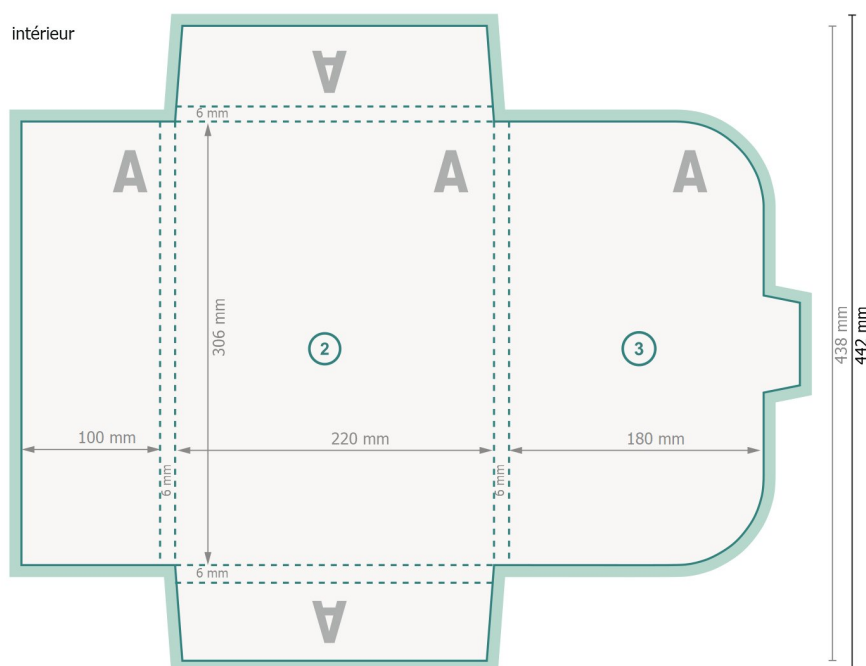

Pochette bon d'achat avec languette fermeture A4, impression recto/vers

#22 rabats sur tous les côtés

extérieur

Format de données (incl. 2 mm fond perdu):
54,1 x 44,2 cm

Format final:
53,7 x 43,8 cm

Format final (fermé):
22 x 30,6 cm

fond perdu:
2 mm

Distance de sécurité:
4 mm
distance entre le texte/les informations et le bord du format final. Ceci empêche d'entamer le motif.

intérieur

Explication des symboles

-  Fond perdu
-  Sens de lecture
-  Format final
-  Format de données
-  Nous découpons/perforons votre produit ici
-  Rainage/Pliage

Remarque :

Prévoir une marge de sécurité comme indiqué.

Placer les couleurs de fond, images ou graphiques jusqu'au bord du format de données.

Lors de la production, il peut y avoir des tolérances suite à la découpe ou au pli.