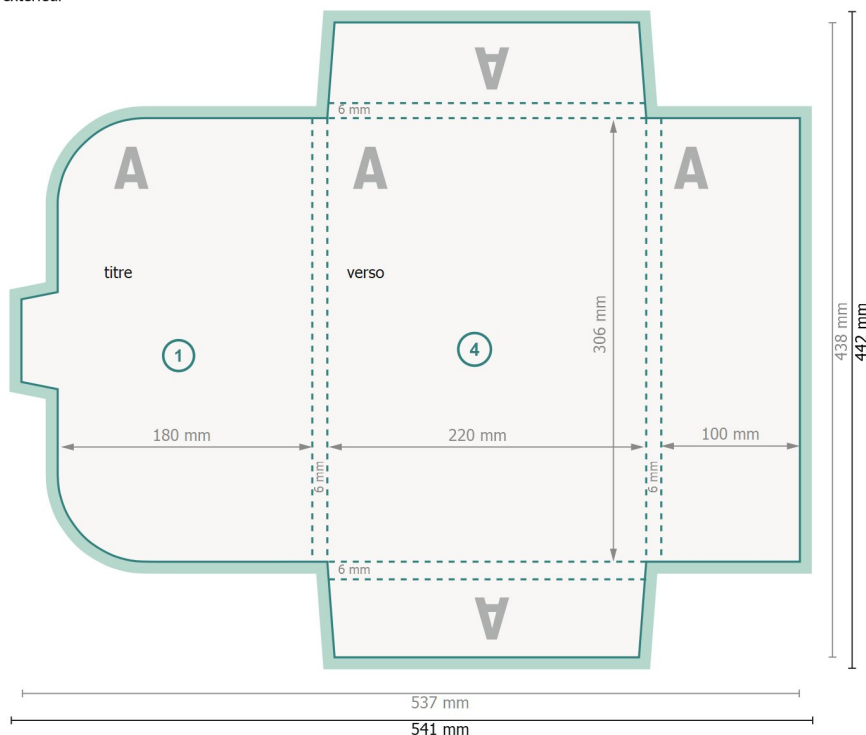

Pochette bon d'achat avec languette fermeture A4, impression recto/vers

#22 rabats sur tous les côtés

extérieur

Format de données (incl. 2 mm fond perdu):
54,1 x 44,2 cm

Format final:
53,7 x 43,8 cm

Format final (fermé):
22 x 30,6 cm

fond perdu:
2 mm

Distance de sécurité:
4 mm
distance entre le texte/les informations et le bord du format final. Ceci empêche d'entamer le motif.

intérieur

Explication des symboles

-  Fond perdu
-  Sens de lecture
-  Format final
-  Format de données
-  Nous découpons/perforons votre produit ici
-  Rainage/Pliage

Remarque :

Prévoir une marge de sécurité comme indiqué.

Placer les couleurs de fond, images ou graphiques jusqu'au bord du format de données.

Lors de la production, il peut y avoir des tolérances suite à la découpe ou au pli.