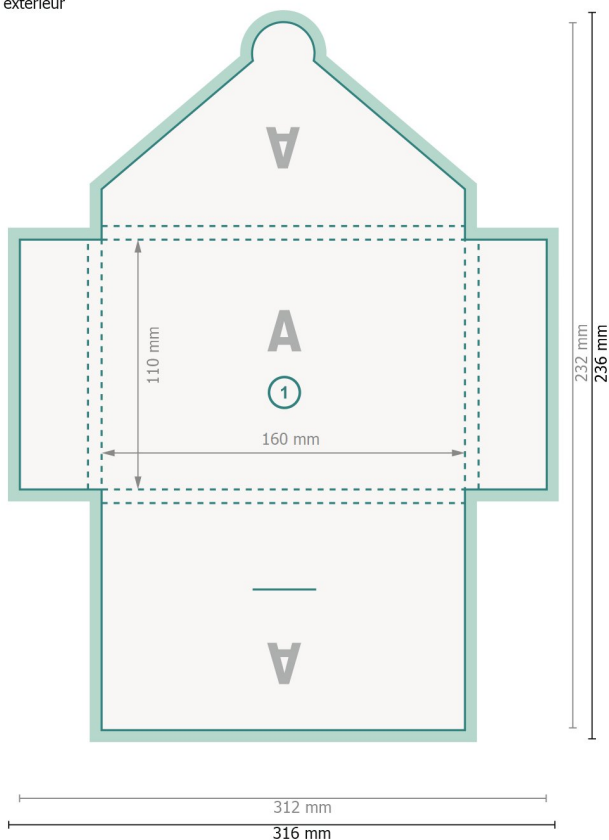

Pochette bon d'achat avec languette fermeture A6, impression recto/vers

#40 rabats sur tous les côtés

extérieur

Format de données (incl. 2 mm fond perdu):
31,6 x 23,6 cm

Format final:
31,2 x 23,2 cm

Format final (fermé):
11 x 16 cm

fond perdu:
2 mm

Distance de sécurité:
4 mm
distance entre le texte/les informations et le bord du format final. Ceci empêche d'entamer le motif.

intérieur

Explication des symboles

-  Fond perdu
-  Sens de lecture
-  Format final
-  Format de données
-  Nous découpons/perforons votre produit ici
-  Rainage/Pliage

Remarque :

Prévoir une marge de sécurité comme indiqué.

Placer les couleurs de fond, images ou graphiques jusqu'au bord du format de données.

Lors de la production, il peut y avoir des tolérances suite à la découpe ou au pli.