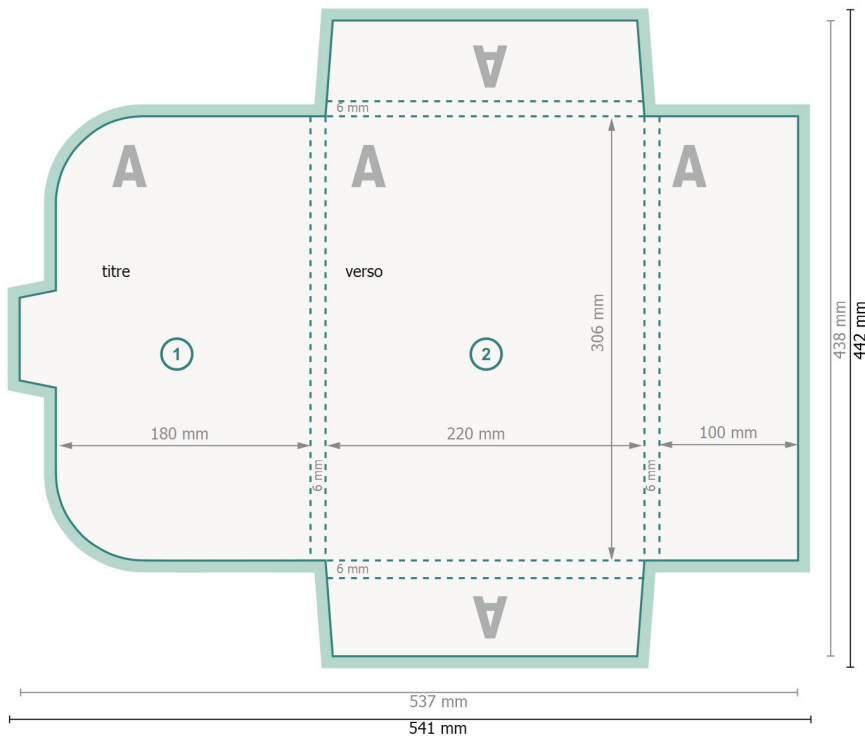

Pochette bon d'achat avec languette fermeture A4, impression recto seul #22 rabats sur tous les côtés

extérieur

Format de données (incl. 2 mm fond perdu):
54,1 x 44,2 cm

Format final:
53,7 x 43,8 cm

Format final (fermé):
22 x 30,6 cm

fond perdu:
2 mm

Distance de sécurité:
4 mm
distance entre le texte/les informations et le bord du format final. Ceci empêche d'entamer le motif.

Explication des symboles

-  Fond perdu
-  Sens de lecture
-  Format final
-  Format de données
-  Nous découpons/perforons votre produit ici
-  Rainage/Pliage

Remarque :

Prévoir une marge de sécurité comme indiqué.

Placer les couleurs de fond, images ou graphiques jusqu'au bord du format de données.

Lors de la production, il peut y avoir des tolérances suite à la découpe ou au pli.