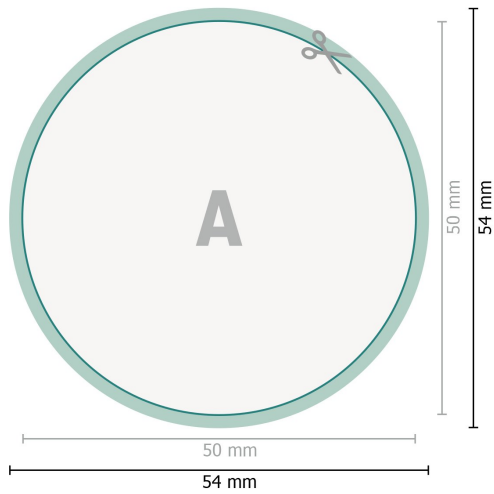

Aufkleber, rund, 5,0 cm Durchmesser

Format de données (incl. 2 mm fond perdu):
5,4 x 5,4 cm

fond perdu:
2 mm

Format final:
5 x 5 cm

Distance de sécurité:
4 mm
distance entre le texte/les informations et le bord du format final. Ceci empêche d'entamer le motif.

Explication des symboles

-  Fond perdu
-  Sens de lecture
-  Format final
-  Format de données
-  Nous découpons/perforons votre produit ici

Remarque :

Prévoir une marge de sécurité comme indiqué.

Placer les couleurs de fond, images ou graphiques jusqu'au bord du format de données.