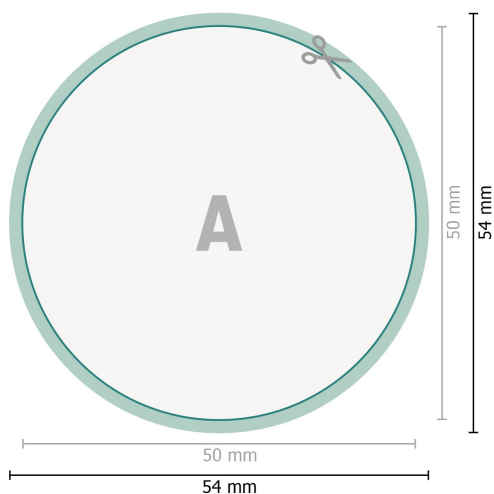

Aufkleber, rund, 5,0 cm Durchmesser

Format de données (incl. mm fond perdu):
5,4 x 5,4 cm

fond perdu:
mm

Format final:
5 x 5 cm

Distance de sécurité:
4 mm
distance entre le texte/les informations et le bord du format final. Ceci empêche d'entamer le motif.

Explication des symboles

 Fond perdu

 Sens de lecture

 Format final

 Format de données

 Nous découpons/perforons votre produit ici

Remarque :

Prévoir une marge de sécurité comme indiqué.

Placer les couleurs de fond, images ou graphiques jusqu'au bord du format de données.

Lors de la production, il peut y avoir des tolérances suite à la découpe ou au pli.

Vous trouverez des indications sur les données d'impression sous la catégorie *Données d'impression* sur www.onlineprinters.be