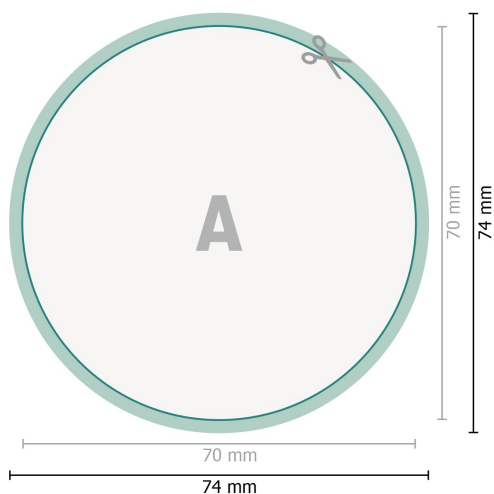

## Aufkleber, rund, 7,0 cm Durchmesser

**Format de données (incl. 2 mm fond perdu):**  
7,4 x 7,4 cm

**fond perdu:**  
2 mm

**Format final:**  
7 x 7 cm

**Distance de sécurité:**  
4 mm  
distance entre le texte/les informations et le bord du format final. Ceci empêche d'entamer le motif.

### Explication des symboles

 Fond perdu

 Sens de lecture

 Format final

 Format de données

 Nous découpons/perforons votre produit ici

### Remarque :

Prévoir une marge de sécurité comme indiqué.

Placer les couleurs de fond, images ou graphiques jusqu'au bord du format de données.

Lors de la production, il peut y avoir des tolérances suite à la découpe ou au pli.