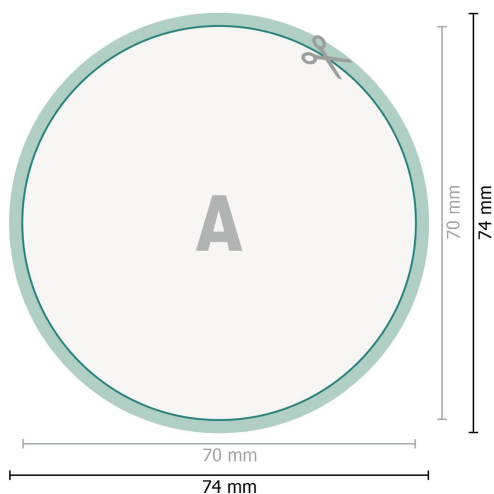

# Aufkleber, rund, 7,0 cm Durchmesser

**Format de données (incl. mm fond perdu):**  
7,4 x 7,4 cm

**fond perdu:**  
mm

**Format final:**  
7 x 7 cm

**Distance de sécurité:**  
4 mm  
distance entre le texte/les informations et le bord du format final. Ceci empêche d'entamer le motif.

## Explication des symboles

 Fond perdu

 Sens de lecture

 Format final

 Format de données

 Nous découpons/perforons votre produit ici

## Remarque :

Prévoir une marge de sécurité comme indiqué.

Placer les couleurs de fond, images ou graphiques jusqu'au bord du format de données.

Lors de la production, il peut y avoir des tolérances suite à la découpe ou au pli.