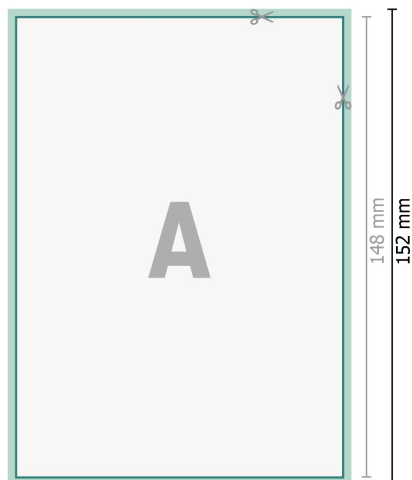

Cartes de mariage, format portrait, A6

2 pages, 300 g/m² papier couché

Recto

verso

Format de données (incl. 2 mm fond perdu):

10,9 x 15,2 cm

fond perdu:

2 mm

Format final:

10,5 x 14,8 cm

Distance de sécurité:

4 mm

distance entre le texte/les informations et le bord du format final. Ceci empêche d'entamer le motif.

Explication des symboles

 Fond perdu

 Sens de lecture

 Format final

 Format de données

 Nous découpons/perforons votre produit ici

Remarque :

Prévoir une marge de sécurité comme indiqué.

Placer les couleurs de fond, images ou graphiques jusqu'au bord du format de données.