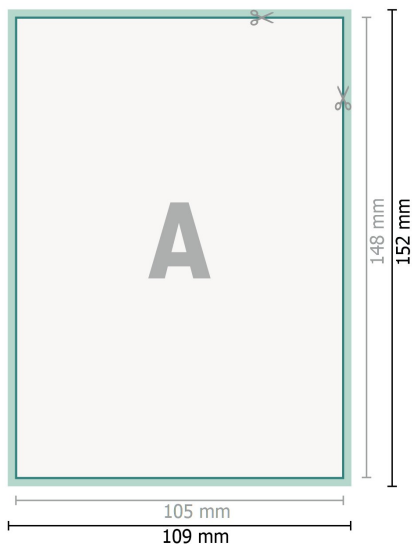

Cartes de mariage, format portrait, A6

2 pages, 300 g/m² papier couché

Recto

verso

Format de données (incl. 2 mm fond perdu):

10,9 x 15,2 cm

fond perdu:

2 mm

Format final:

10,5 x 14,8 cm

Distance de sécurité:

4 mm

distance entre le texte/les informations et le bord du format final. Ceci empêche d'entamer le motif.

Explication des symboles

 Fond perdu

 Sens de lecture

 Format final

 Format de données

 Nous découpons/perforons votre produit ici

Remarque :

Prévoir une marge de sécurité comme indiqué.

Placer les couleurs de fond, images ou graphiques jusqu'au bord du format de données.