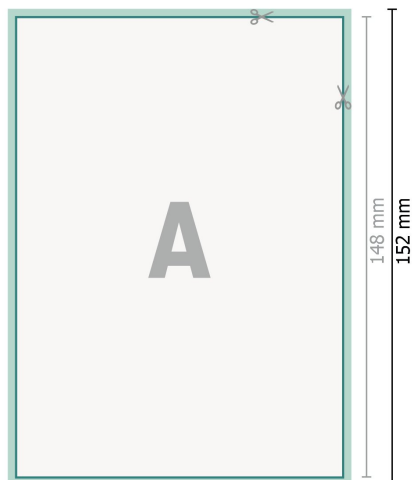

Cartes de mariage, format portrait, A6

2 pages, 300 g/m² papier couché

Recto

Format de données (incl. 2 mm fond perdu):

10,9 x 15,2 cm

fond perdu:

2 mm

Format final:

10,5 x 14,8 cm

Distance de sécurité:

4 mm

distance entre le texte/les informations et le bord du format final. Ceci empêche d'entamer le motif.

verso

Explication des symboles

 Fond perdu

 Sens de lecture

 Format final

 Format de données

 Nous découpons/perforons votre produit ici

Remarque :

Prévoir une marge de sécurité comme indiqué.

Placer les couleurs de fond, images ou graphiques jusqu'au bord du format de données.