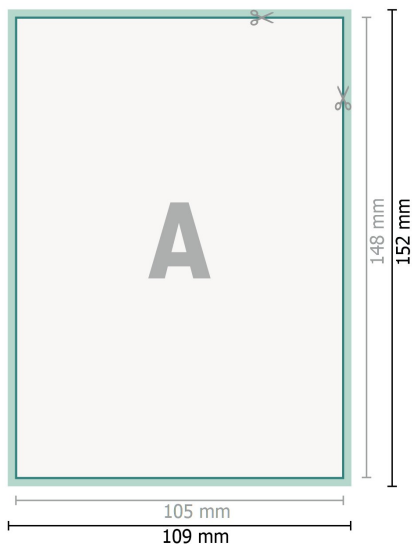

Cartes de mariage, format portrait, A6

2 pages, 300 g/m² papier couché

Recto

Format de données (incl. 2 mm fond perdu):

10,9 x 15,2 cm

fond perdu:

2 mm

Format final:

10,5 x 14,8 cm

Distance de sécurité:

4 mm

distance entre le texte/les informations et le bord du format final. Ceci empêche d'entamer le motif.

verso

Explication des symboles

 Fond perdu

 Sens de lecture

 Format final

 Format de données

 Nous découpons/perforons votre produit ici

Remarque :

Prévoir une marge de sécurité comme indiqué.

Placer les couleurs de fond, images ou graphiques jusqu'au bord du format de données.